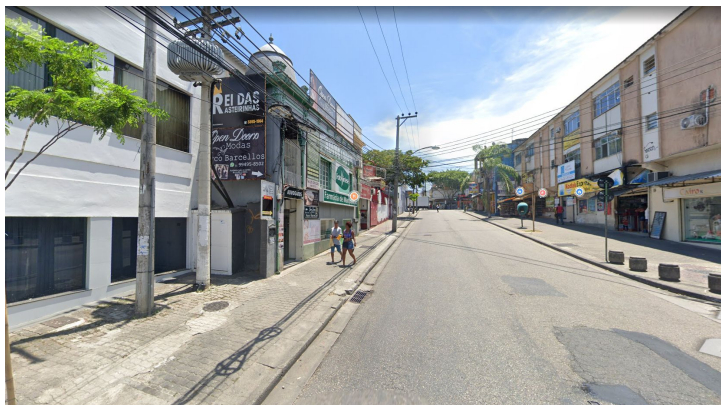

# Locais de embarque e desembarque

## Serviço emergencial Santa Cruz x Alvorada

# Santa Cruz x Alvorada

- Serviço Emergencial Santa Cruz x Alvorada
- Frota básica hora pico: 20 veículos
- Embarque e desembarque na rua Felipe Cardoso