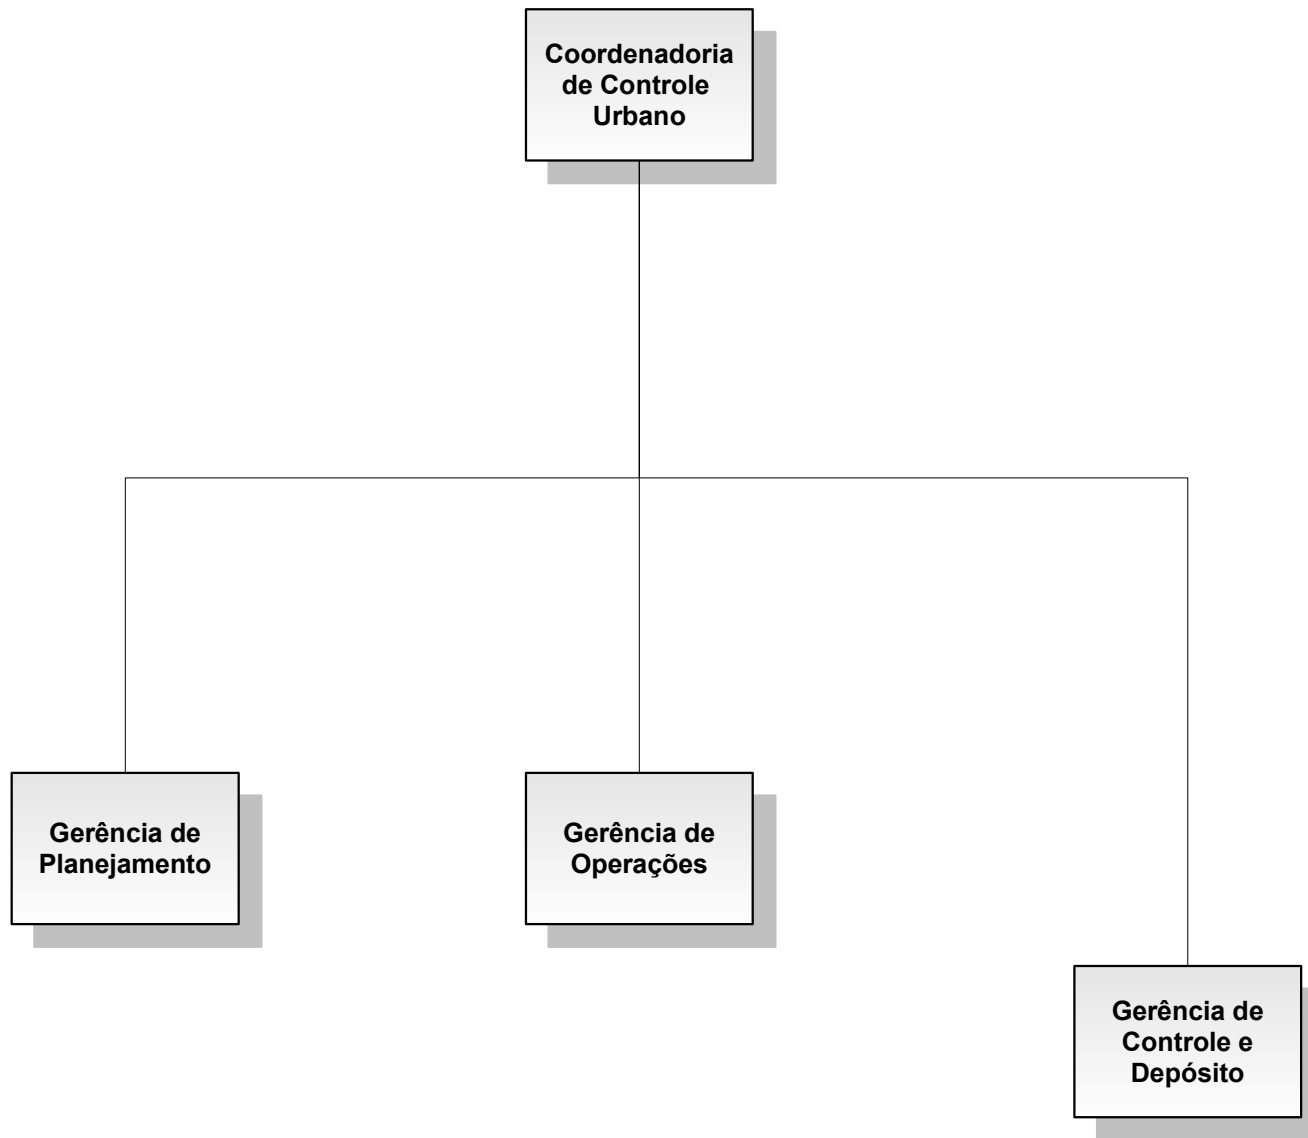

PREFEITURA DA CIDADE DO RIO DE JANEIRO
Secretaria Municipal da Casa Civil
Subsecretaria de Serviços Compartilhados
Coordenadoria Geral de Gestão Institucional
Coordenadoria de Modelagem Organizacional

Secretaria Municipal de Fazenda - SMF

PREFEITURA DA CIDADE DO RIO DE JANEIRO
Secretaria Municipal da Casa Civil
Subsecretaria de Serviços Compartilhados
Coordenadoria Geral de Gestão Institucional
Coordenadoria de Modelagem Organizacional