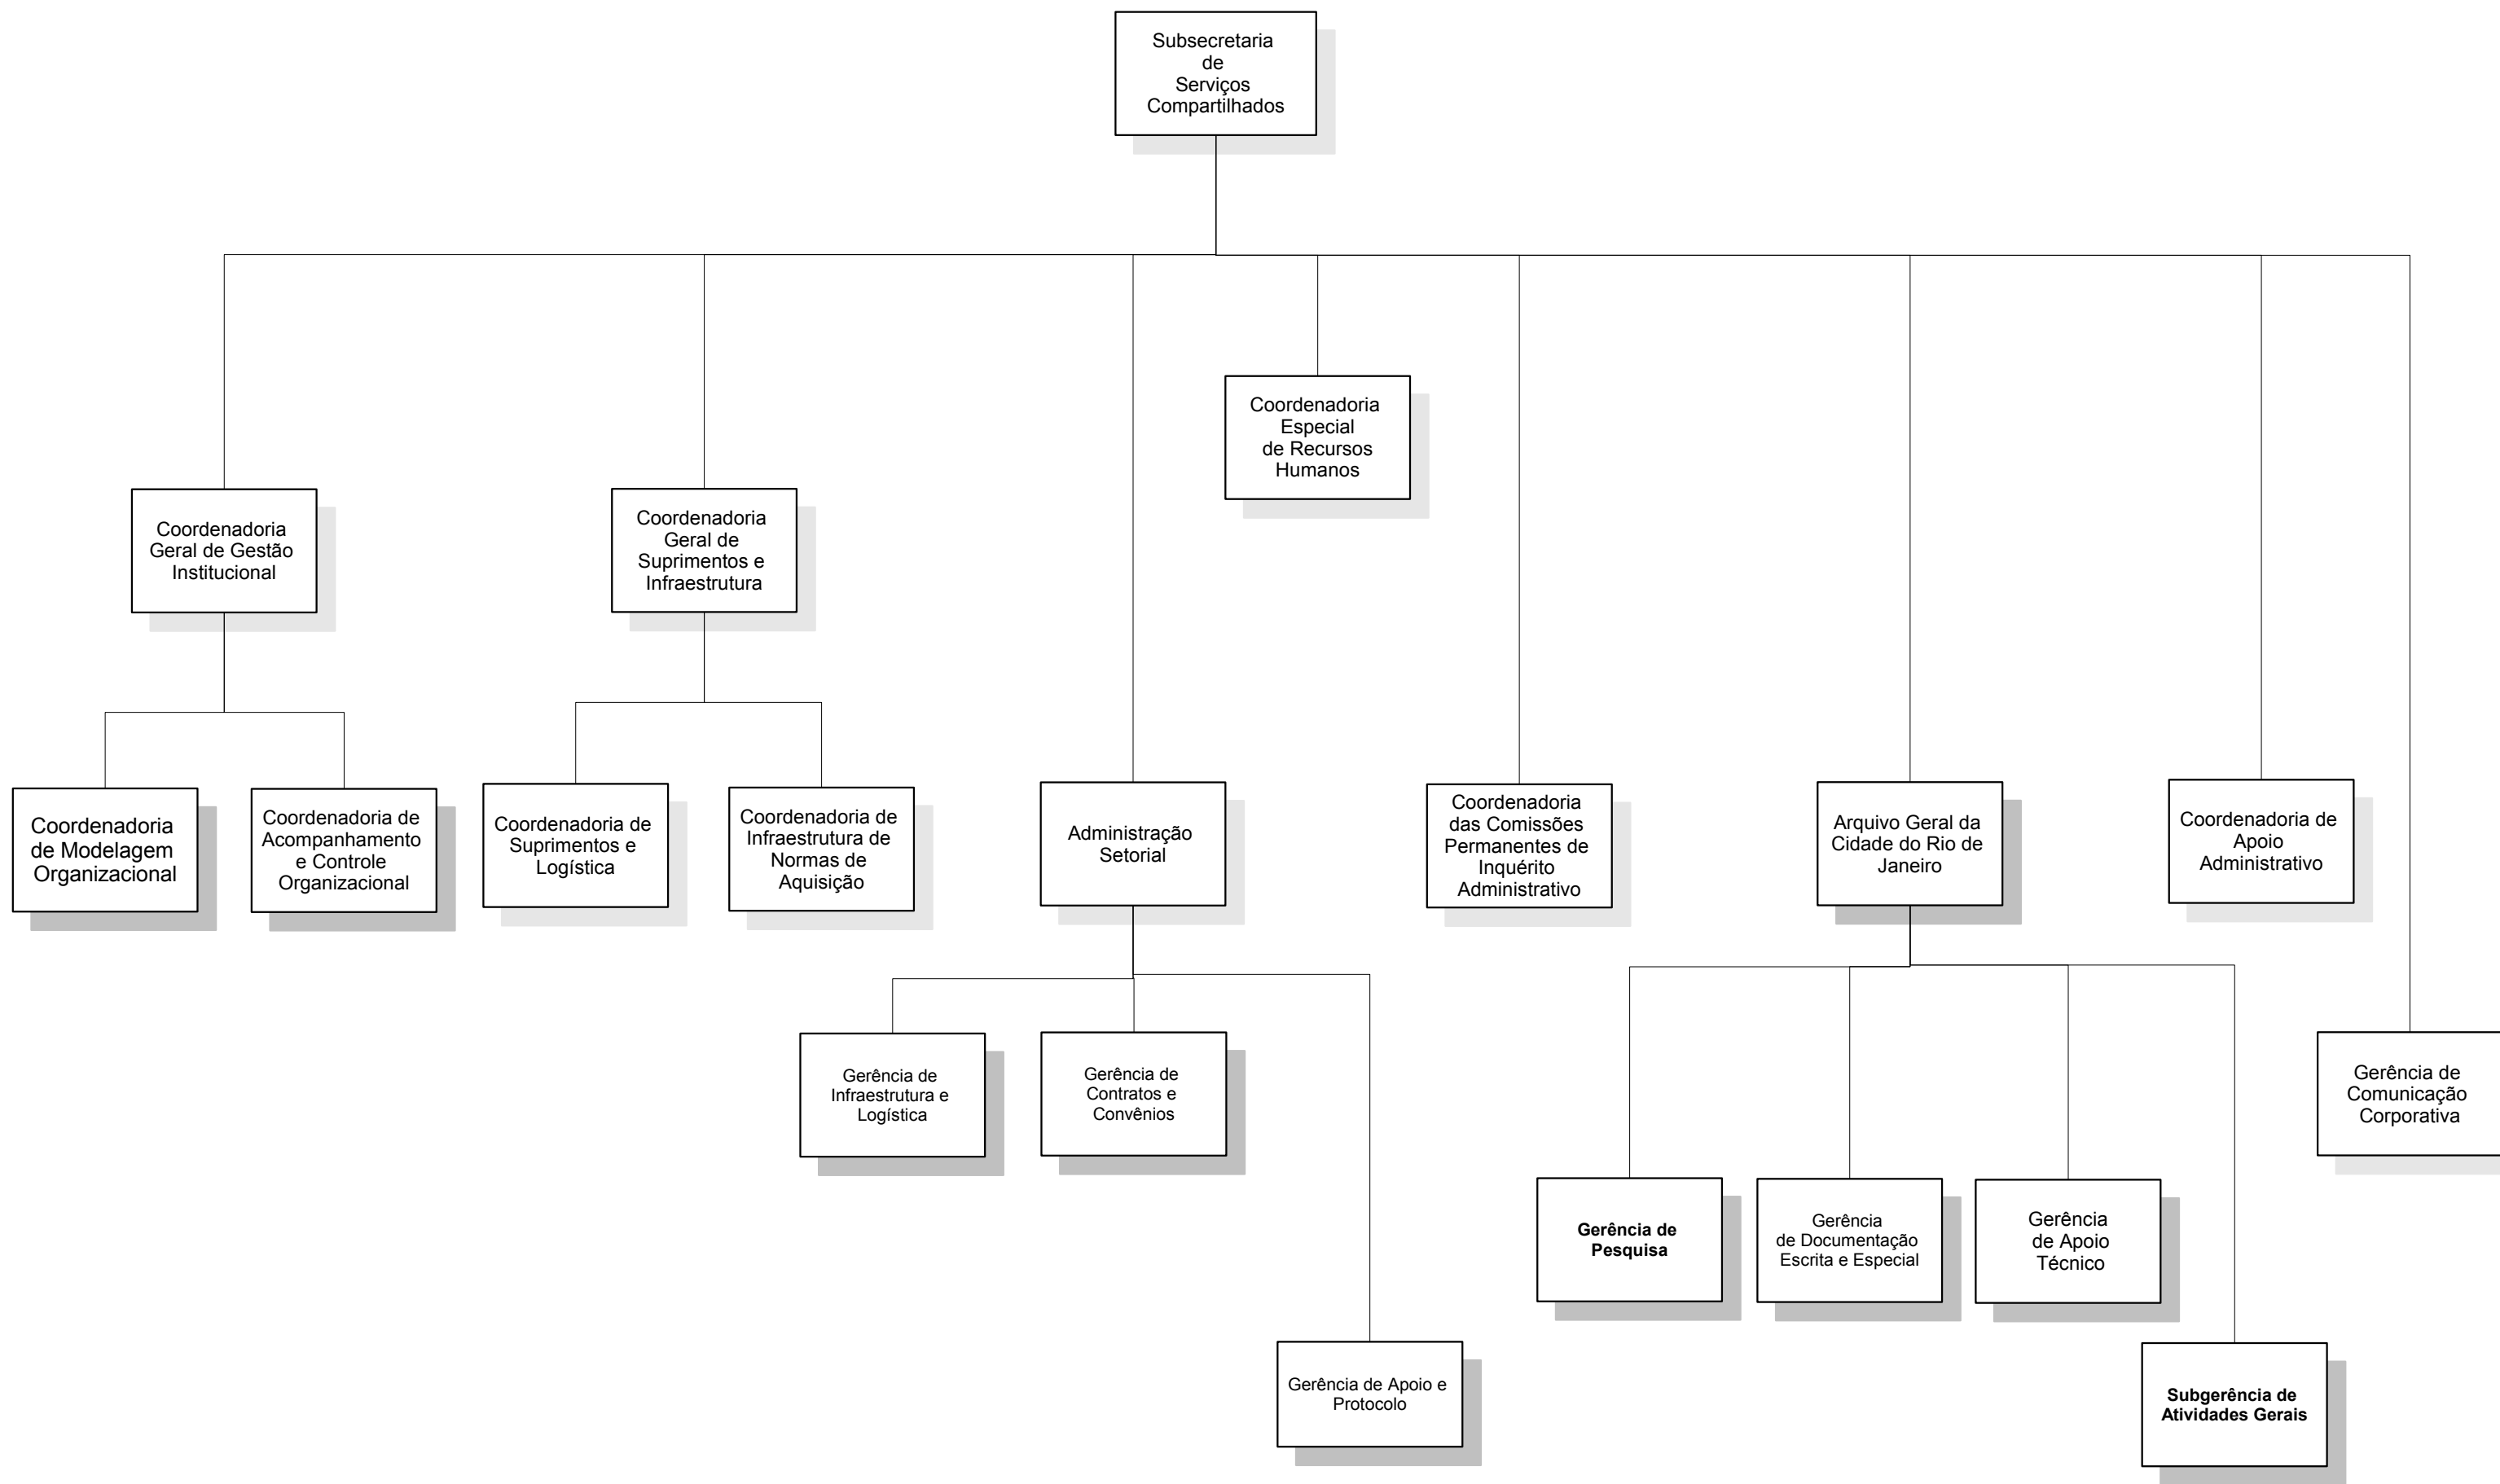

Secretaria Municipal da Casa Civil - CASA CIVIL

Órgãos com Vinculação realocada administrativamente:

CVL/SUBCG

PREFEITURA DA CIDADE DO RIO DE JANEIRO

Secretaria Municipal da Casa Civil
Subsecretaria de Serviços Compartilhados
Coordenadoria Geral de Gestão Institucional
Coordenadoria de Modelagem Organizacional

Secretaria Municipal da Casa Civil - CASA CIVIL

CVL/SUBPG

PREFEITURA DA CIDADE DO RIO DE JANEIRO
Secretaria Municipal da Casa Civil
Subsecretaria de Serviços Compartilhados
Coordenadoria Geral de Gestão Institucional
Coordenadoria de Modelagem Organizacional

Gabinete do Prefeito - GBP

CVL/SUBPE

PREFEITURA DA CIDADE DO RIO DE JANEIRO

Secretaria Municipal da Casa Civil
Subsecretaria de Serviços Compartilhados
Coordenadoria Geral de Gestão Institucional
Coordenadoria de Modelagem Organizacional

Secretaria Municipal da Casa Civil - CASA CIVIL

CVL/SUBSC

PREFEITURA DA CIDADE DO RIO DE JANEIRO

Secretaria Municipal da Casa Civil
Subsecretaria de Serviços Compartilhados
Coordenadoria Geral de Gestão Institucional
Coordenadoria de Modelagem Organizacional