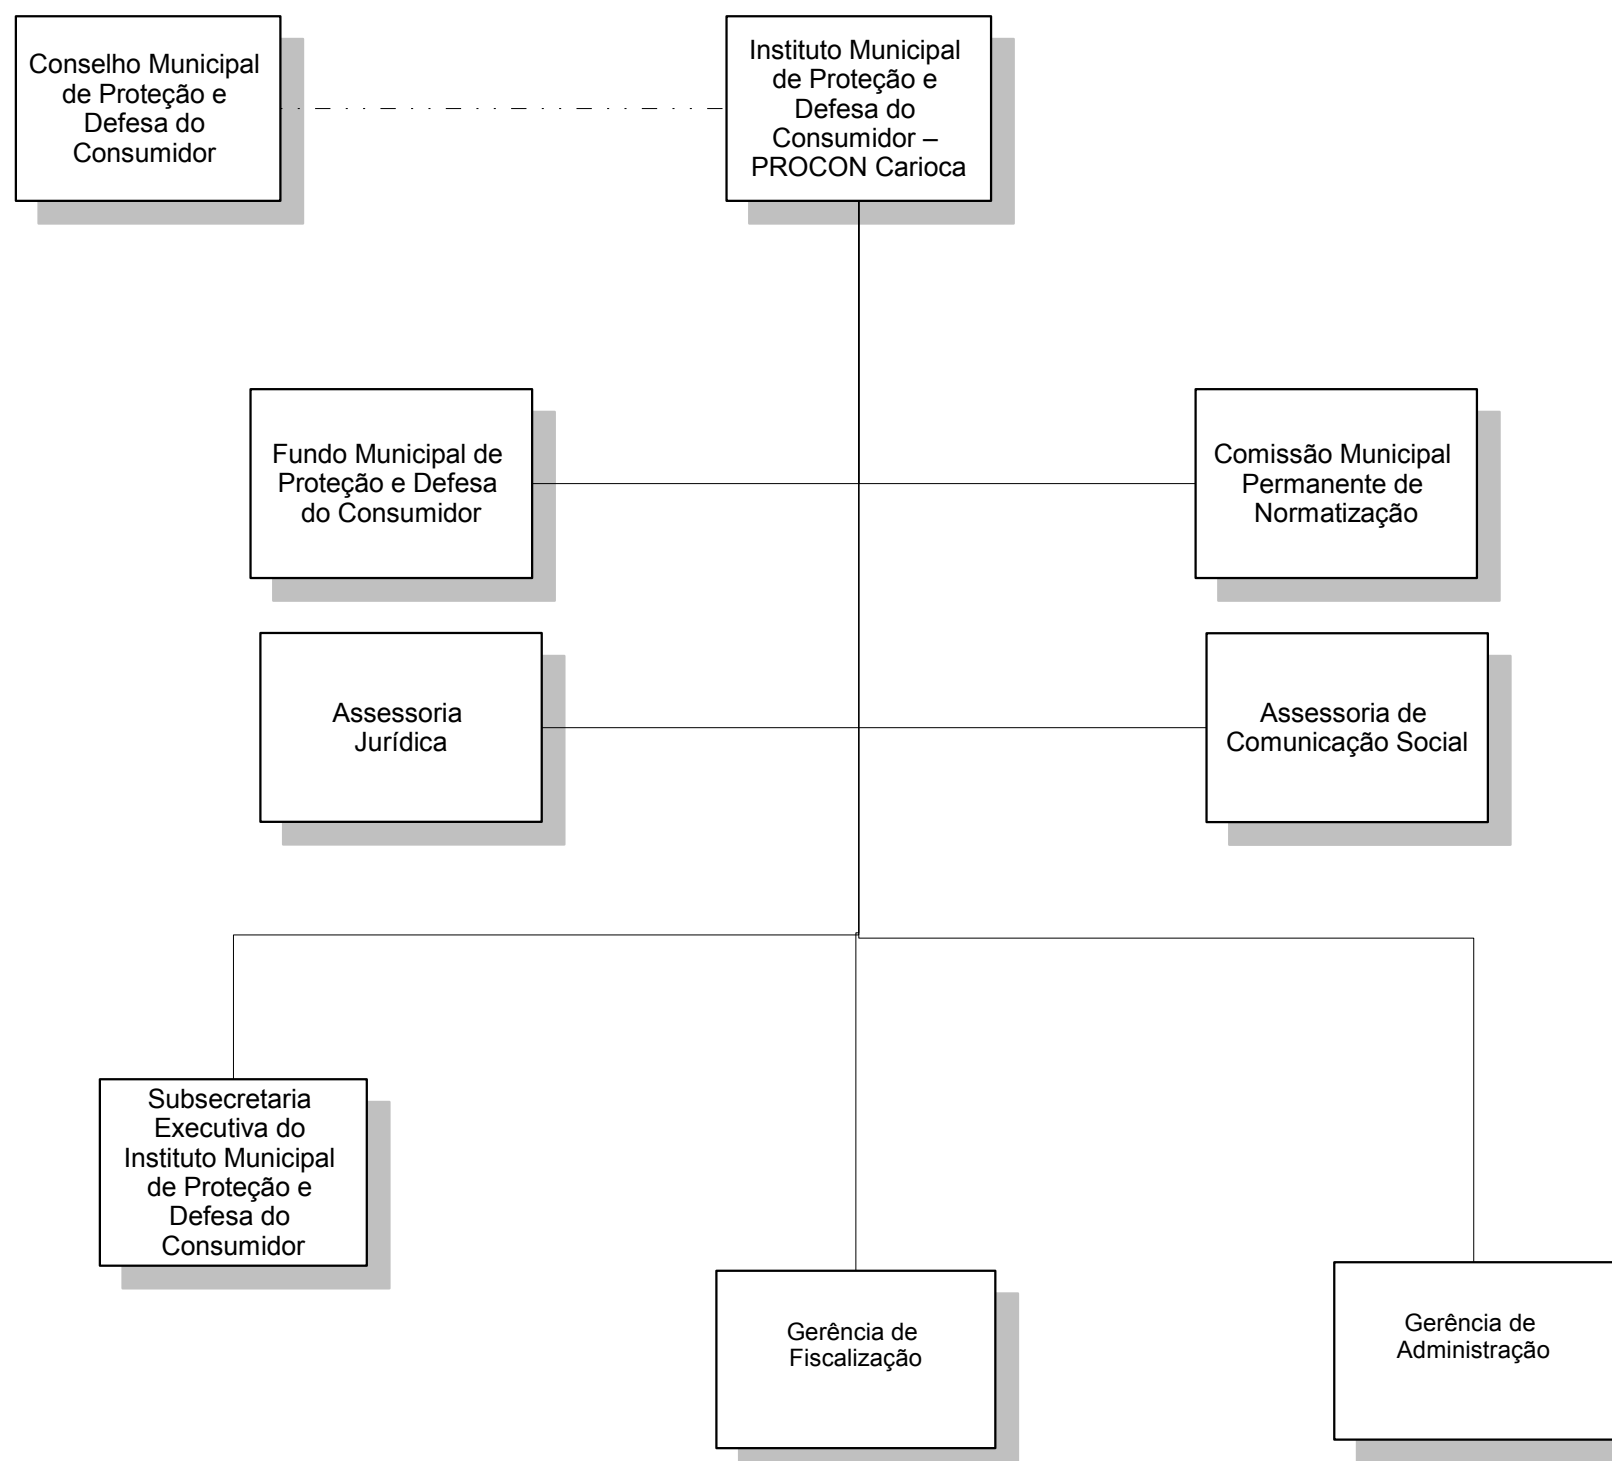

Secretaria Municipal da Casa Civil - CASA CIVIL

Órgãos com Vinculação realocada administrativamente:

CVL/SUBCG

PREFEITURA DA CIDADE DO RIO DE JANEIRO

Secretaria Municipal da Casa Civil
Subsecretaria de Serviços Compartilhados
Coordenadoria Geral de Gestão Institucional
Coordenadoria de Modelagem Organizacional

Secretaria Municipal da Casa Civil - CASA CIVIL

CVL/SUBSC

PREFEITURA DA CIDADE DO RIO DE JANEIRO

Secretaria Municipal da Casa Civil
Subsecretaria de Serviços Compartilhados
Coordenadoria Geral de Gestão Institucional
Coordenadoria de Modelagem Organizacional

Secretaria Municipal da Casa Civil - CASA CIVIL

CVL/SUBPD

PREFEITURA DA CIDADE DO RIO DE JANEIRO
Secretaria Municipal da Casa Civil
Subsecretaria de Serviços Compartilhados
Coordenadoria Geral de Gestão Institucional
Coordenadoria de Modelagem Organizacional

Gabinete do Prefeito - GBP

CVL/PC

PREFEITURA DA CIDADE DO RIO DE JANEIRO
Secretaria Municipal da Casa Civil
Subsecretaria de Serviços Compartilhados
Coordenadoria Geral de Gestão Institucional
Coordenadoria de Modelagem Organizacional