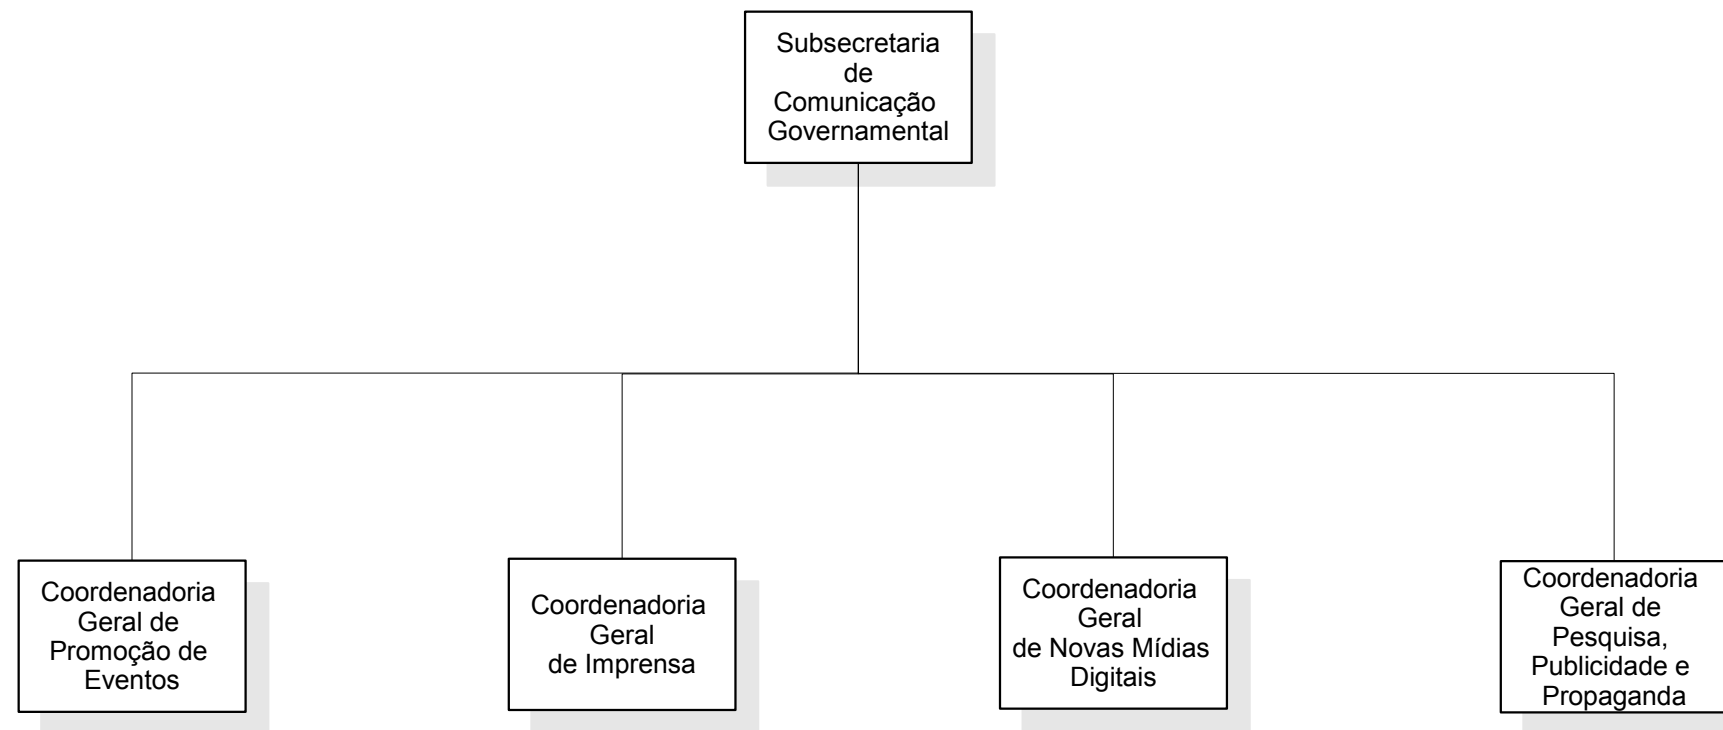

Secretaria Municipal da Casa Civil - CASA CIVIL

Órgãos com Vinculação realocada administrativamente:

CVL/SUBCG

PREFEITURA DA CIDADE DO RIO DE JANEIRO

Secretaria Municipal da Casa Civil
Subsecretaria de Serviços Compartilhados
Coordenadoria Geral de Gestão Institucional
Coordenadoria de Modelagem Organizacional

Secretaria Municipal da Casa Civil - CASA CIVIL

CVL/SUBPG

PREFEITURA DA CIDADE DO RIO DE JANEIRO
Secretaria Municipal da Casa Civil
Subsecretaria de Serviços Compartilhados
Coordenadoria Geral de Gestão Institucional
Coordenadoria de Modelagem Organizacional