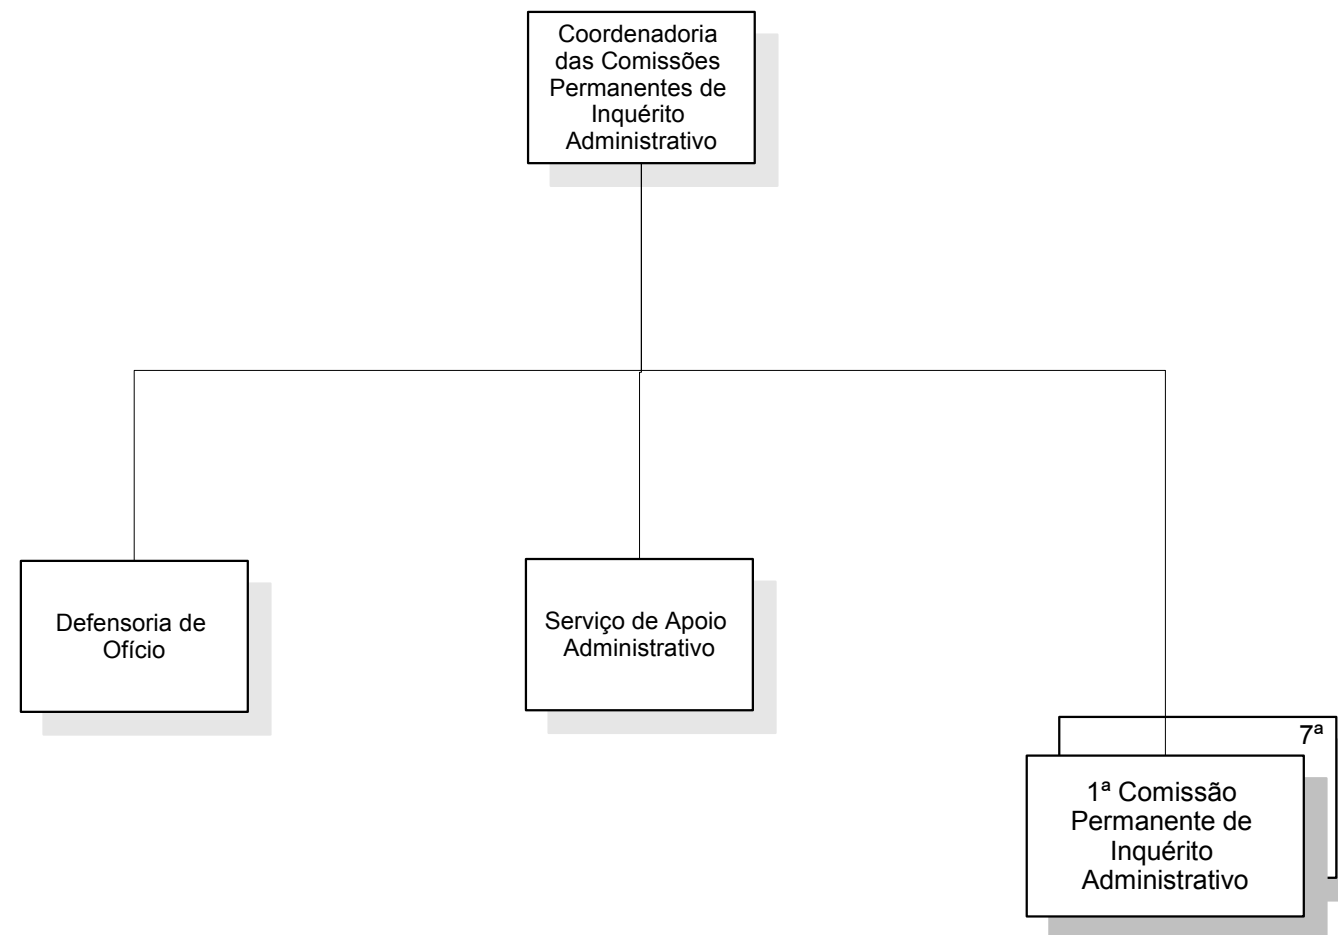

Secretaria Municipal da Casa Civil - CASA CIVIL

Órgãos com Vinculação realocada administrativamente:

CVL/SUBCG

PREFEITURA DA CIDADE DO RIO DE JANEIRO

Secretaria Municipal da Casa Civil
Subsecretaria de Serviços Compartilhados
Coordenadoria Geral de Gestão Institucional
Coordenadoria de Modelagem Organizacional

Secretaria Municipal da Casa Civil - CASA CIVIL

CVL/SUBPG

PREFEITURA DA CIDADE DO RIO DE JANEIRO
Secretaria Municipal da Casa Civil
Subsecretaria de Serviços Compartilhados
Coordenadoria Geral de Gestão Institucional
Coordenadoria de Modelagem Organizacional

Gabinete do Prefeito - GBP

CVL/SUBPE

PREFEITURA DA CIDADE DO RIO DE JANEIRO

Secretaria Municipal da Casa Civil
Subsecretaria de Serviços Compartilhados
Coordenadoria Geral de Gestão Institucional
Coordenadoria de Modelagem Organizacional

Secretaria Municipal da Casa Civil - CASA CIVIL

CVL/SUBSC

PREFEITURA DA CIDADE DO RIO DE JANEIRO

Secretaria Municipal da Casa Civil
Subsecretaria de Serviços Compartilhados
Coordenadoria Geral de Gestão Institucional
Coordenadoria de Modelagem Organizacional