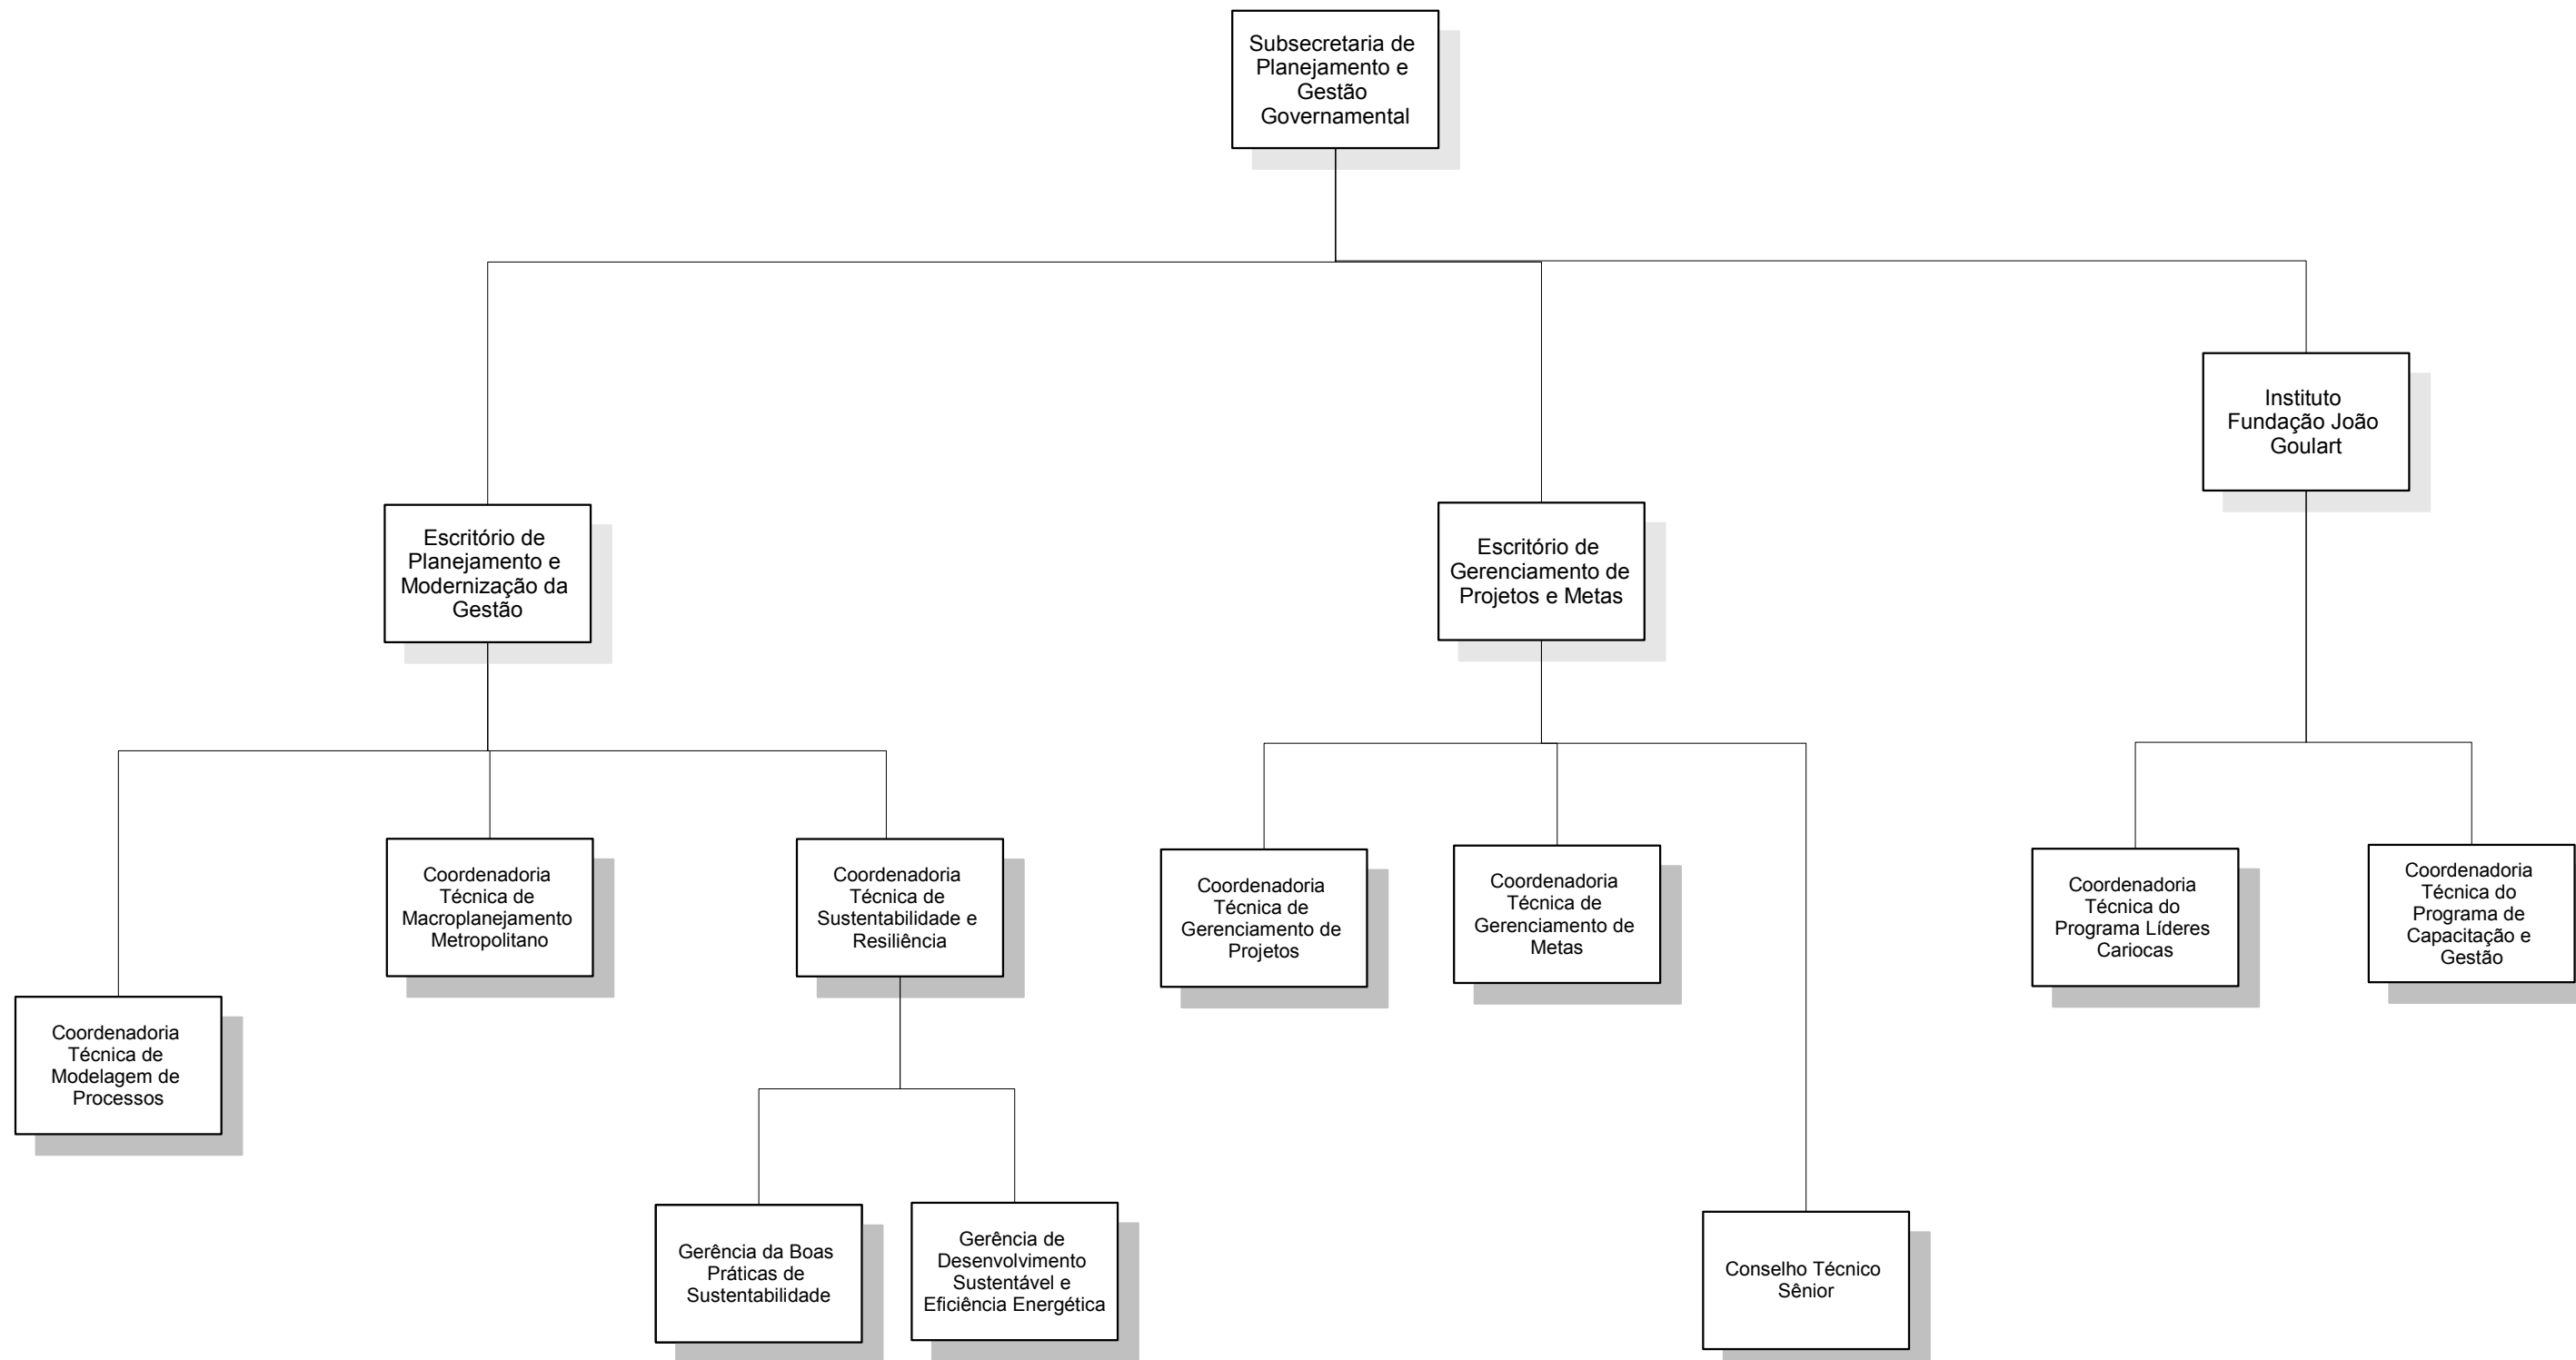

Secretaria Municipal da Casa Civil - CASA CIVIL

Órgãos com Vinculação realocada administrativamente:

CVL/SUBCG

PREFEITURA DA CIDADE DO RIO DE JANEIRO

Secretaria Municipal da Casa Civil
Subsecretaria de Serviços Compartilhados
Coordenadoria Geral de Gestão Institucional
Coordenadoria de Modelagem Organizacional

Secretaria Municipal da Casa Civil - CASA CIVIL

CVL/SUBPG

PREFEITURA DA CIDADE DO RIO DE JANEIRO
Secretaria Municipal da Casa Civil
Subsecretaria de Serviços Compartilhados
Coordenadoria Geral de Gestão Institucional
Coordenadoria de Modelagem Organizacional

Gabinete do Prefeito - GBP

CVL/SUBPE

PREFEITURA DA CIDADE DO RIO DE JANEIRO

Secretaria Municipal da Casa Civil
Subsecretaria de Serviços Compartilhados
Coordenadoria Geral de Gestão Institucional
Coordenadoria de Modelagem Organizacional