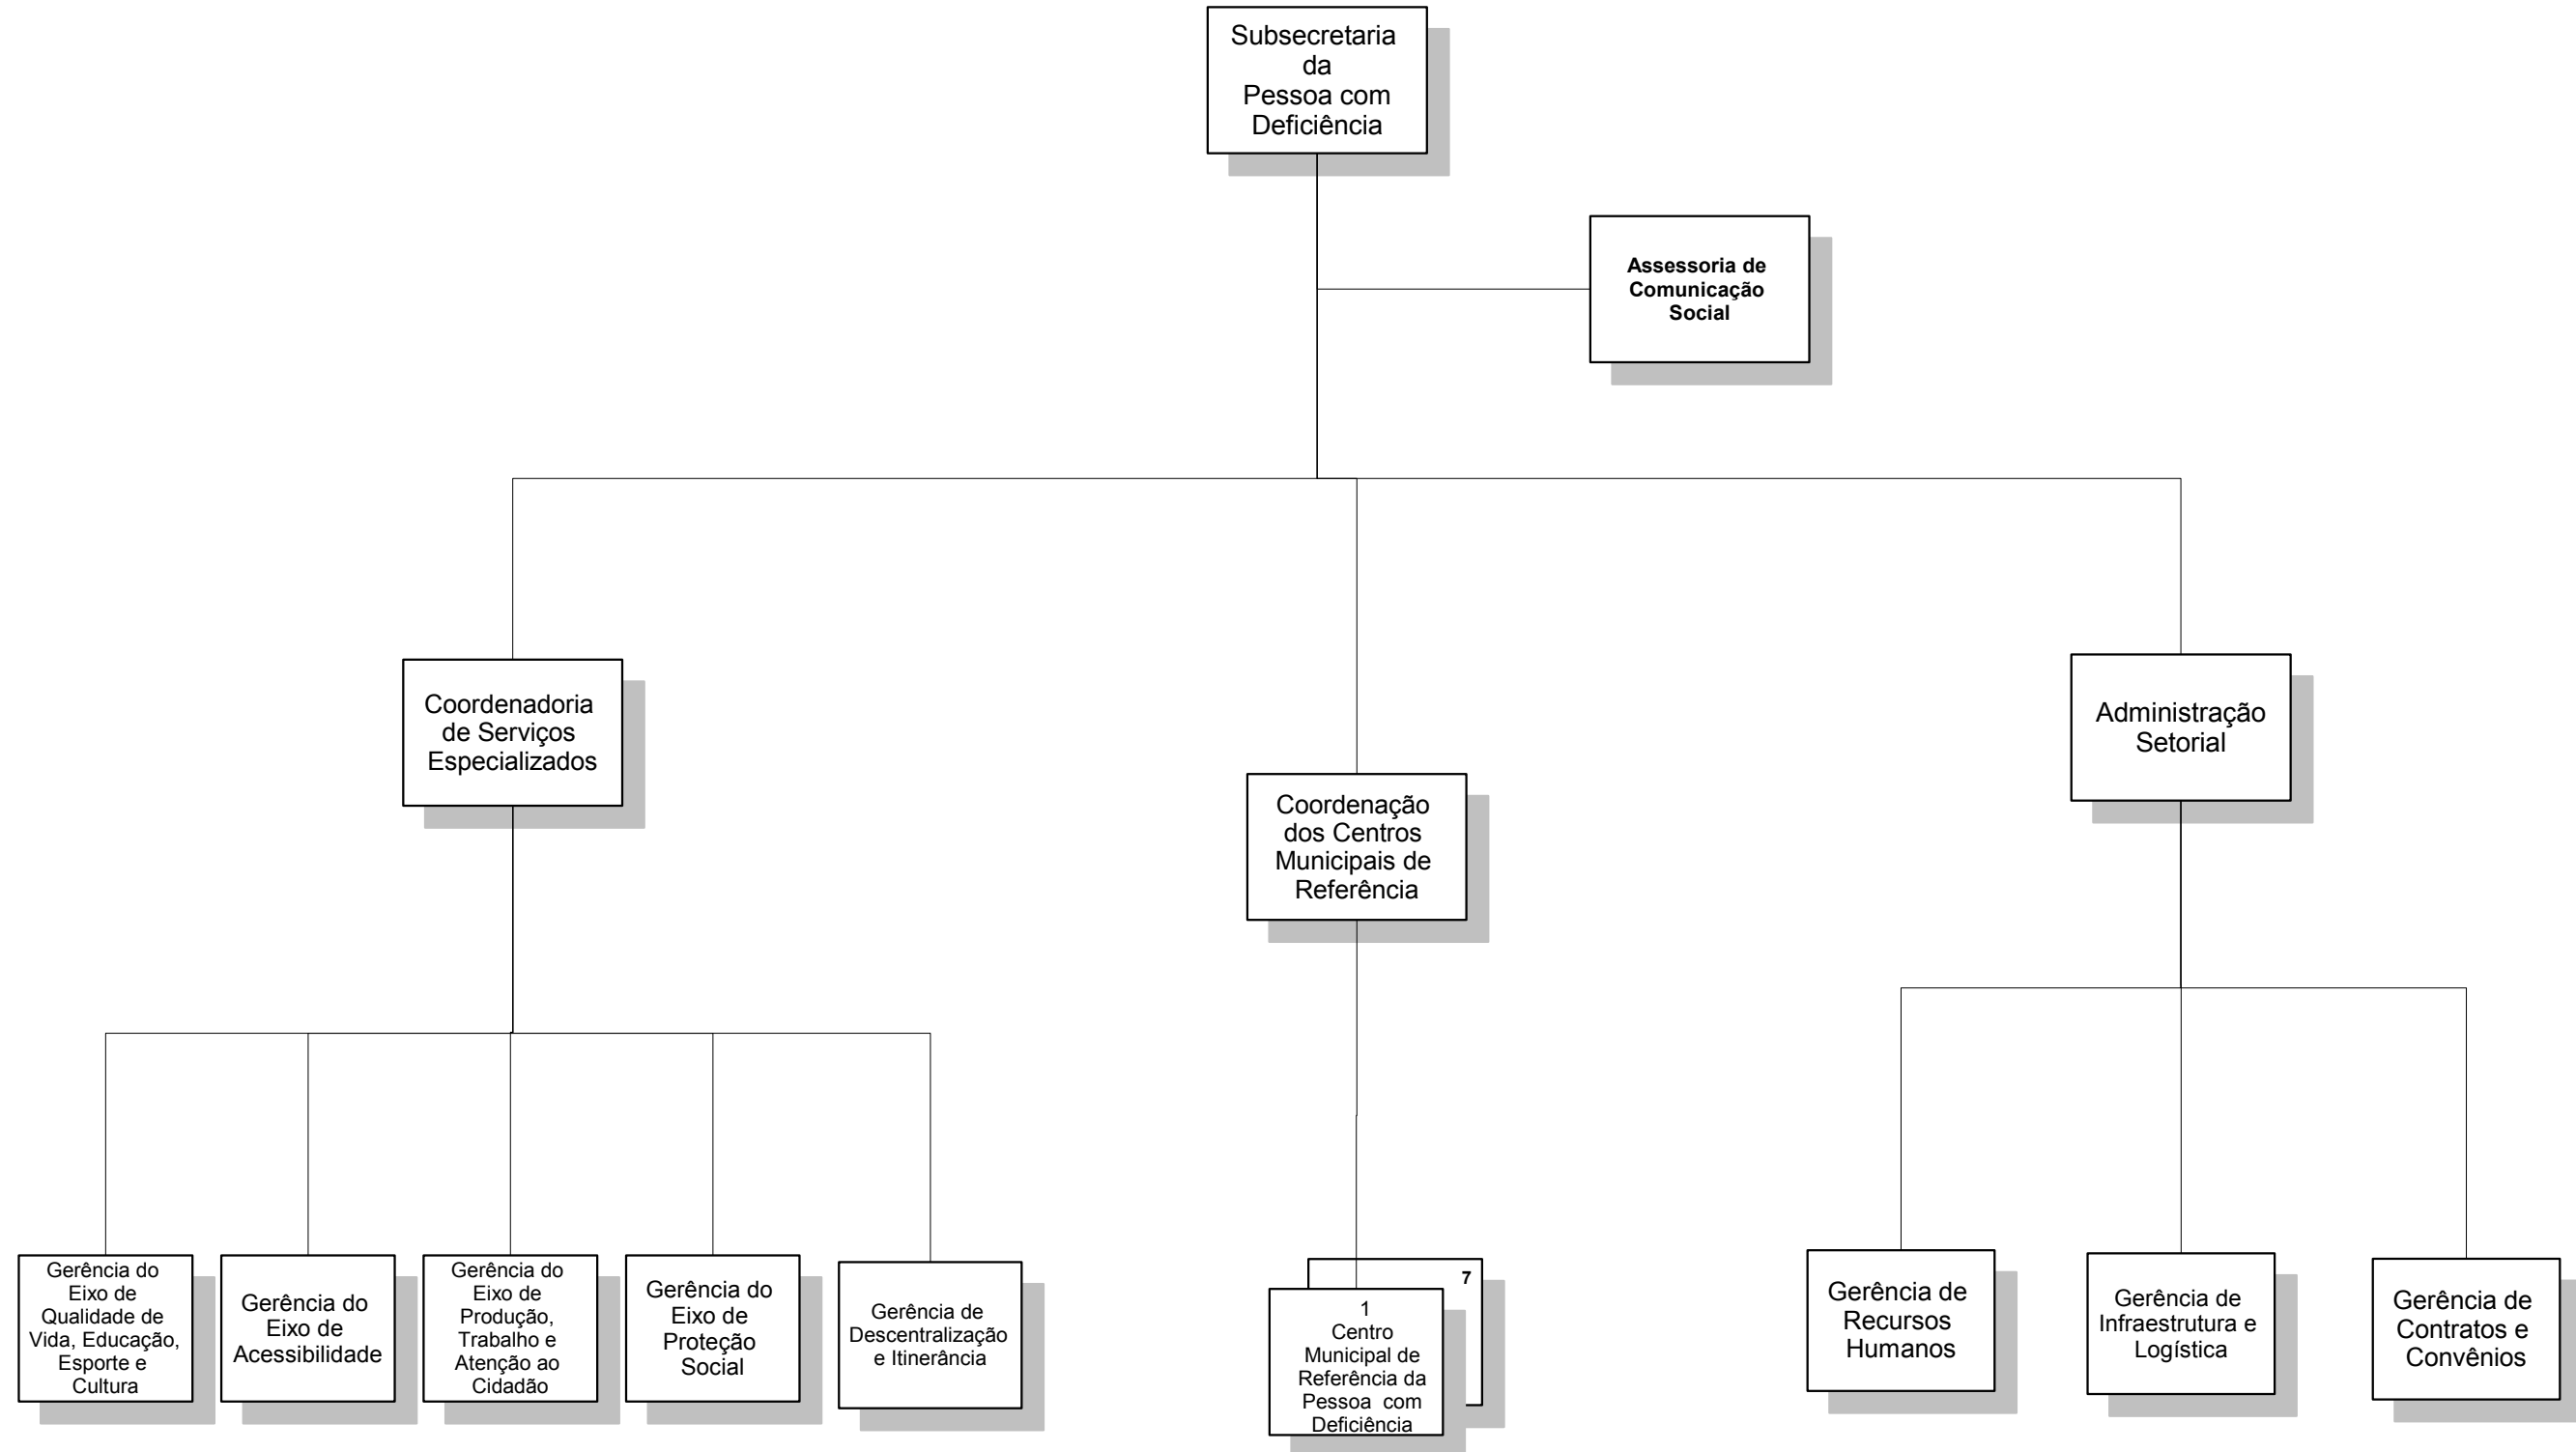

Secretaria Municipal da Casa Civil - CASA CIVIL

Órgãos com Vinculação realocada administrativamente:

CVL/SUBCG

PREFEITURA DA CIDADE DO RIO DE JANEIRO

Secretaria Municipal da Casa Civil
Subsecretaria de Serviços Compartilhados
Coordenadoria Geral de Gestão Institucional
Coordenadoria de Modelagem Organizacional

Gabinete do Prefeito - GBP

CVL/SUBPE

PREFEITURA DA CIDADE DO RIO DE JANEIRO

Secretaria Municipal da Casa Civil
Subsecretaria de Serviços Compartilhados
Coordenadoria Geral de Gestão Institucional
Coordenadoria de Modelagem Organizacional

Secretaria Municipal da Casa Civil - CASA CIVIL

CVL/SUBSC

PREFEITURA DA CIDADE DO RIO DE JANEIRO

Secretaria Municipal da Casa Civil
Subsecretaria de Serviços Compartilhados
Coordenadoria Geral de Gestão Institucional
Coordenadoria de Modelagem Organizacional

Secretaria Municipal da Casa Civil - CASA CIVIL

CVL/SUBPD

PREFEITURA DA CIDADE DO RIO DE JANEIRO
Secretaria Municipal da Casa Civil
Subsecretaria de Serviços Compartilhados
Coordenadoria Geral de Gestão Institucional
Coordenadoria de Modelagem Organizacional