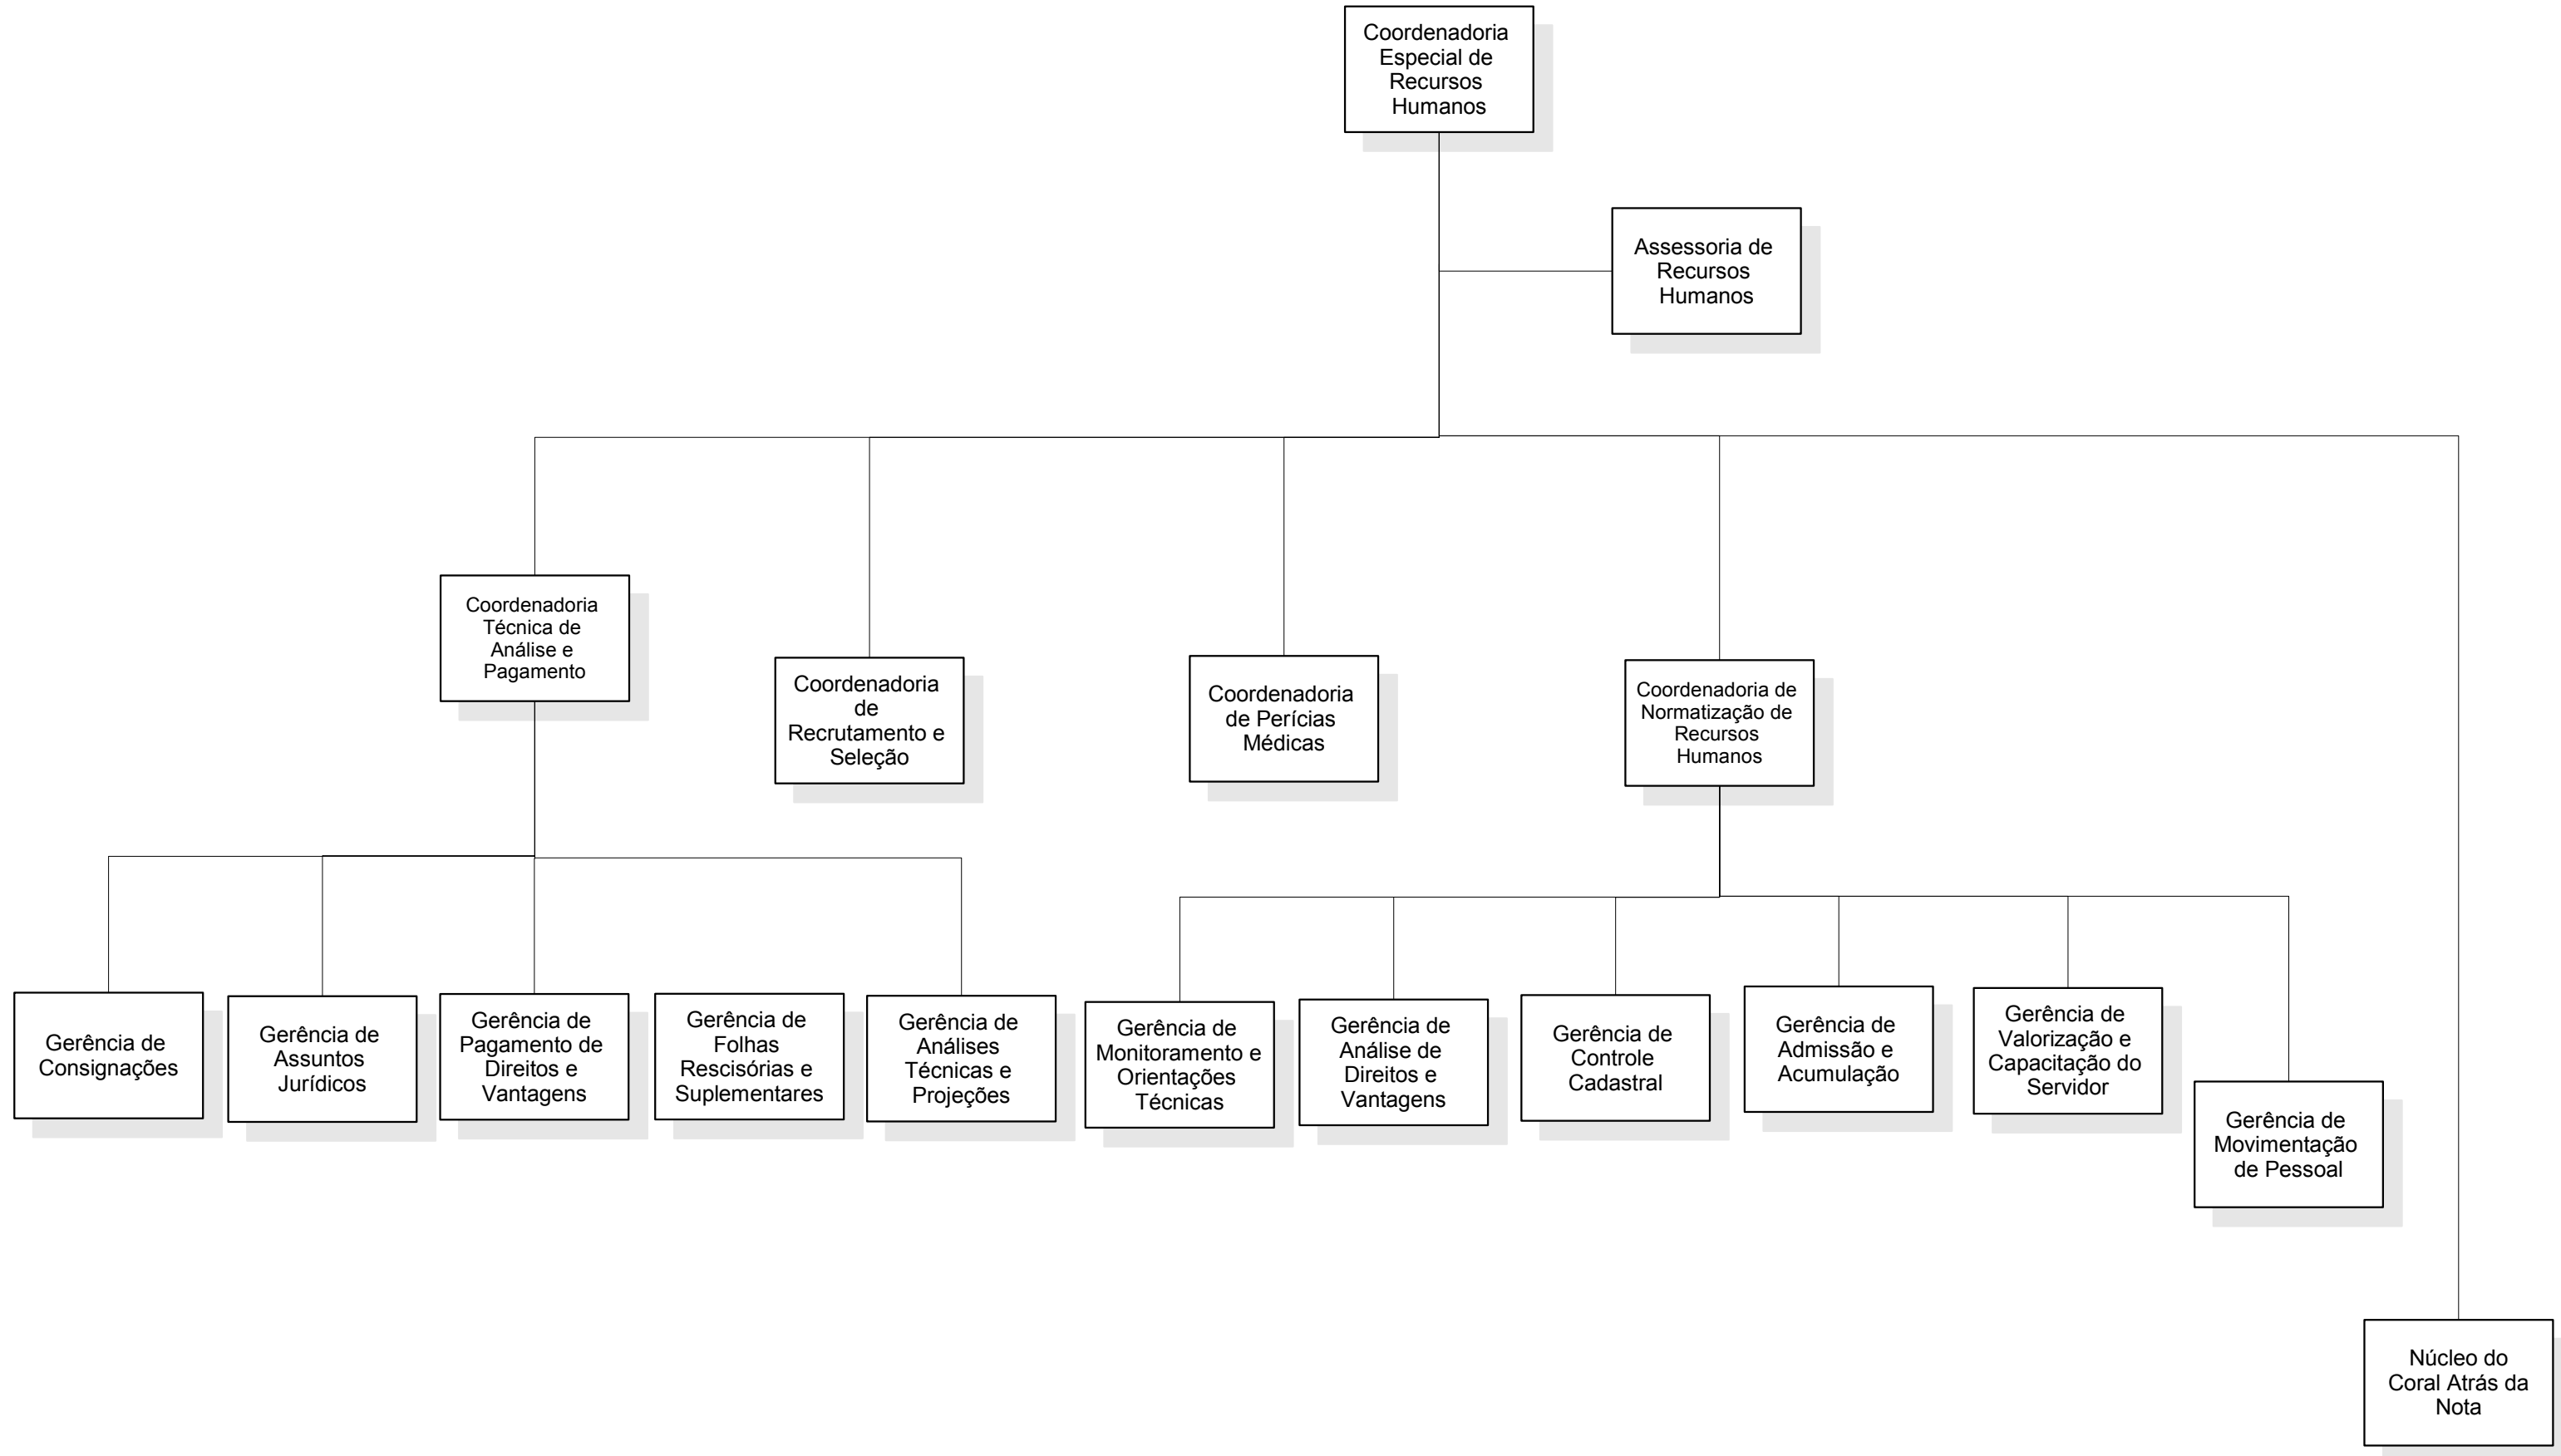

Secretaria Municipal da Casa Civil - CASA CIVIL

Órgãos com Vinculação realocada administrativamente:

CVL/SUBCG

PREFEITURA DA CIDADE DO RIO DE JANEIRO

Secretaria Municipal da Casa Civil
Subsecretaria de Serviços Compartilhados
Coordenadoria Geral de Gestão Institucional
Coordenadoria de Modelagem Organizacional

Secretaria Municipal da Casa Civil - CASA CIVIL

CVL/SUBPG

PREFEITURA DA CIDADE DO RIO DE JANEIRO
Secretaria Municipal da Casa Civil
Subsecretaria de Serviços Compartilhados
Coordenadoria Geral de Gestão Institucional
Coordenadoria de Modelagem Organizacional

Gabinete do Prefeito - GBP

CVL/SUBPE

PREFEITURA DA CIDADE DO RIO DE JANEIRO

Secretaria Municipal da Casa Civil
Subsecretaria de Serviços Compartilhados
Coordenadoria Geral de Gestão Institucional
Coordenadoria de Modelagem Organizacional

Secretaria Municipal da Casa Civil - CASA CIVIL

CVL/SUBSC

PREFEITURA DA CIDADE DO RIO DE JANEIRO

Secretaria Municipal da Casa Civil
Subsecretaria de Serviços Compartilhados
Coordenadoria Geral de Gestão Institucional
Coordenadoria de Modelagem Organizacional