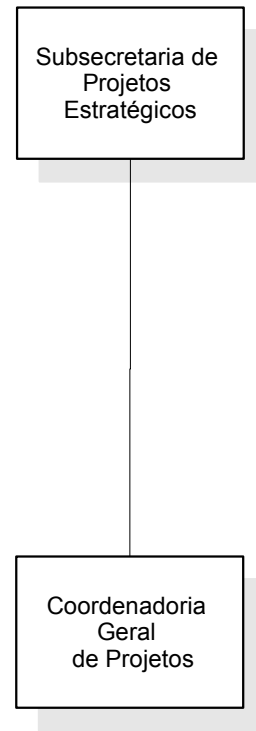

Secretaria Municipal da Casa Civil - CASA CIVIL

Órgãos com Vinculação realocada administrativamente:

CVL/SUBCG

PREFEITURA DA CIDADE DO RIO DE JANEIRO

Secretaria Municipal da Casa Civil
Subsecretaria de Serviços Compartilhados
Coordenadoria Geral de Gestão Institucional
Coordenadoria de Modelagem Organizacional

Secretaria Municipal da Casa Civil - CASA CIVIL

CVL/SUBPG

PREFEITURA DA CIDADE DO RIO DE JANEIRO
Secretaria Municipal da Casa Civil
Subsecretaria de Serviços Compartilhados
Coordenadoria Geral de Gestão Institucional
Coordenadoria de Modelagem Organizacional

Gabinete do Prefeito - GBP

CVL/SUBPE

PREFEITURA DA CIDADE DO RIO DE JANEIRO

Secretaria Municipal da Casa Civil
Subsecretaria de Serviços Compartilhados
Coordenadoria Geral de Gestão Institucional
Coordenadoria de Modelagem Organizacional