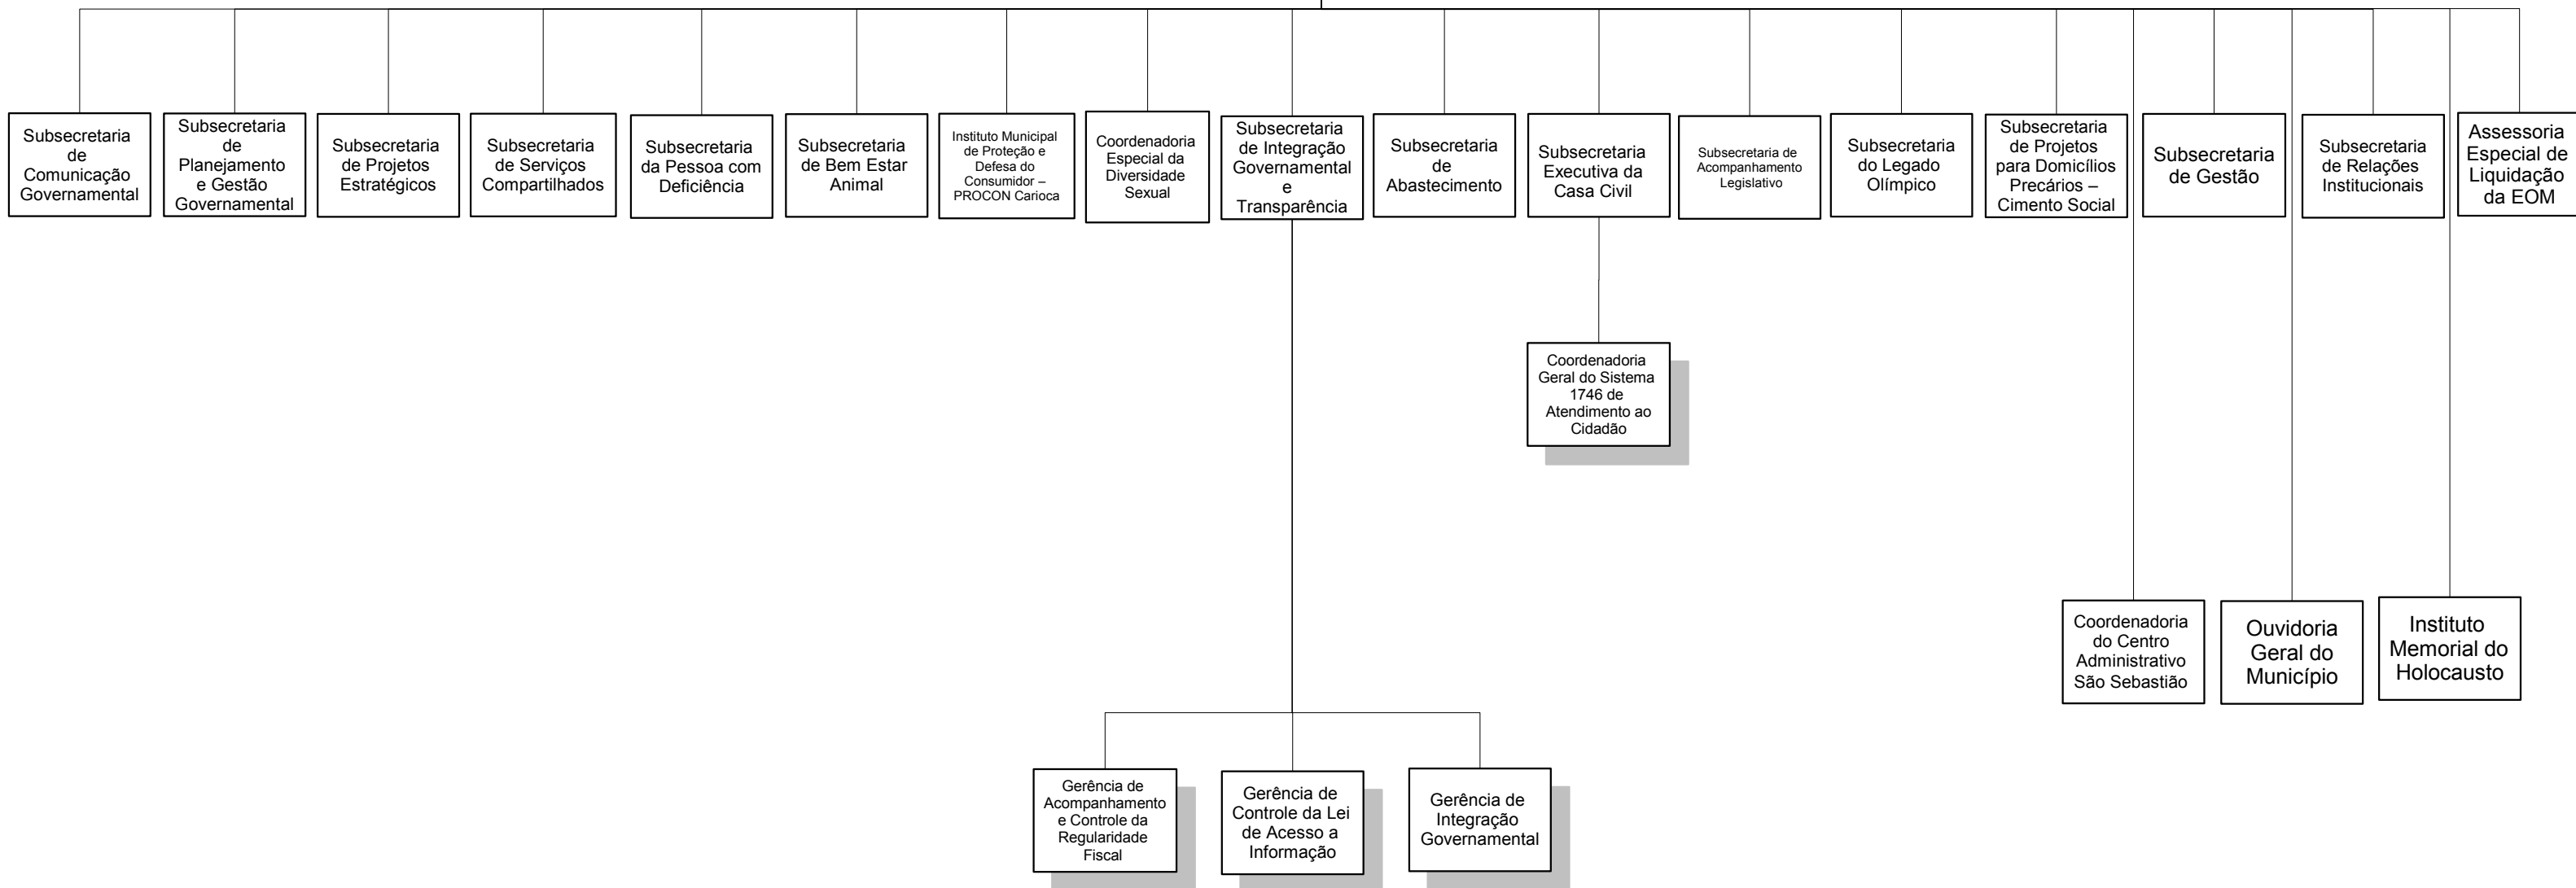

Secretaria Municipal da Casa Civil - CASA CIVIL

Órgãos com Vinculação realocada administrativamente:

CVL/SUBCG

PREFEITURA DA CIDADE DO RIO DE JANEIRO

Secretaria Municipal da Casa Civil
Subsecretaria de Serviços Compartilhados
Coordenadoria Geral de Gestão Institucional
Coordenadoria de Modelagem Organizacional

Secretaria Municipal da Casa Civil - CASA CIVIL

CVL/SUBPG

PREFEITURA DA CIDADE DO RIO DE JANEIRO
Secretaria Municipal da Casa Civil
Subsecretaria de Serviços Compartilhados
Coordenadoria Geral de Gestão Institucional
Coordenadoria de Modelagem Organizacional

Gabinete do Prefeito - GBP

CVL/SUBPE

PREFEITURA DA CIDADE DO RIO DE JANEIRO

Secretaria Municipal da Casa Civil
Subsecretaria de Serviços Compartilhados
Coordenadoria Geral de Gestão Institucional
Coordenadoria de Modelagem Organizacional