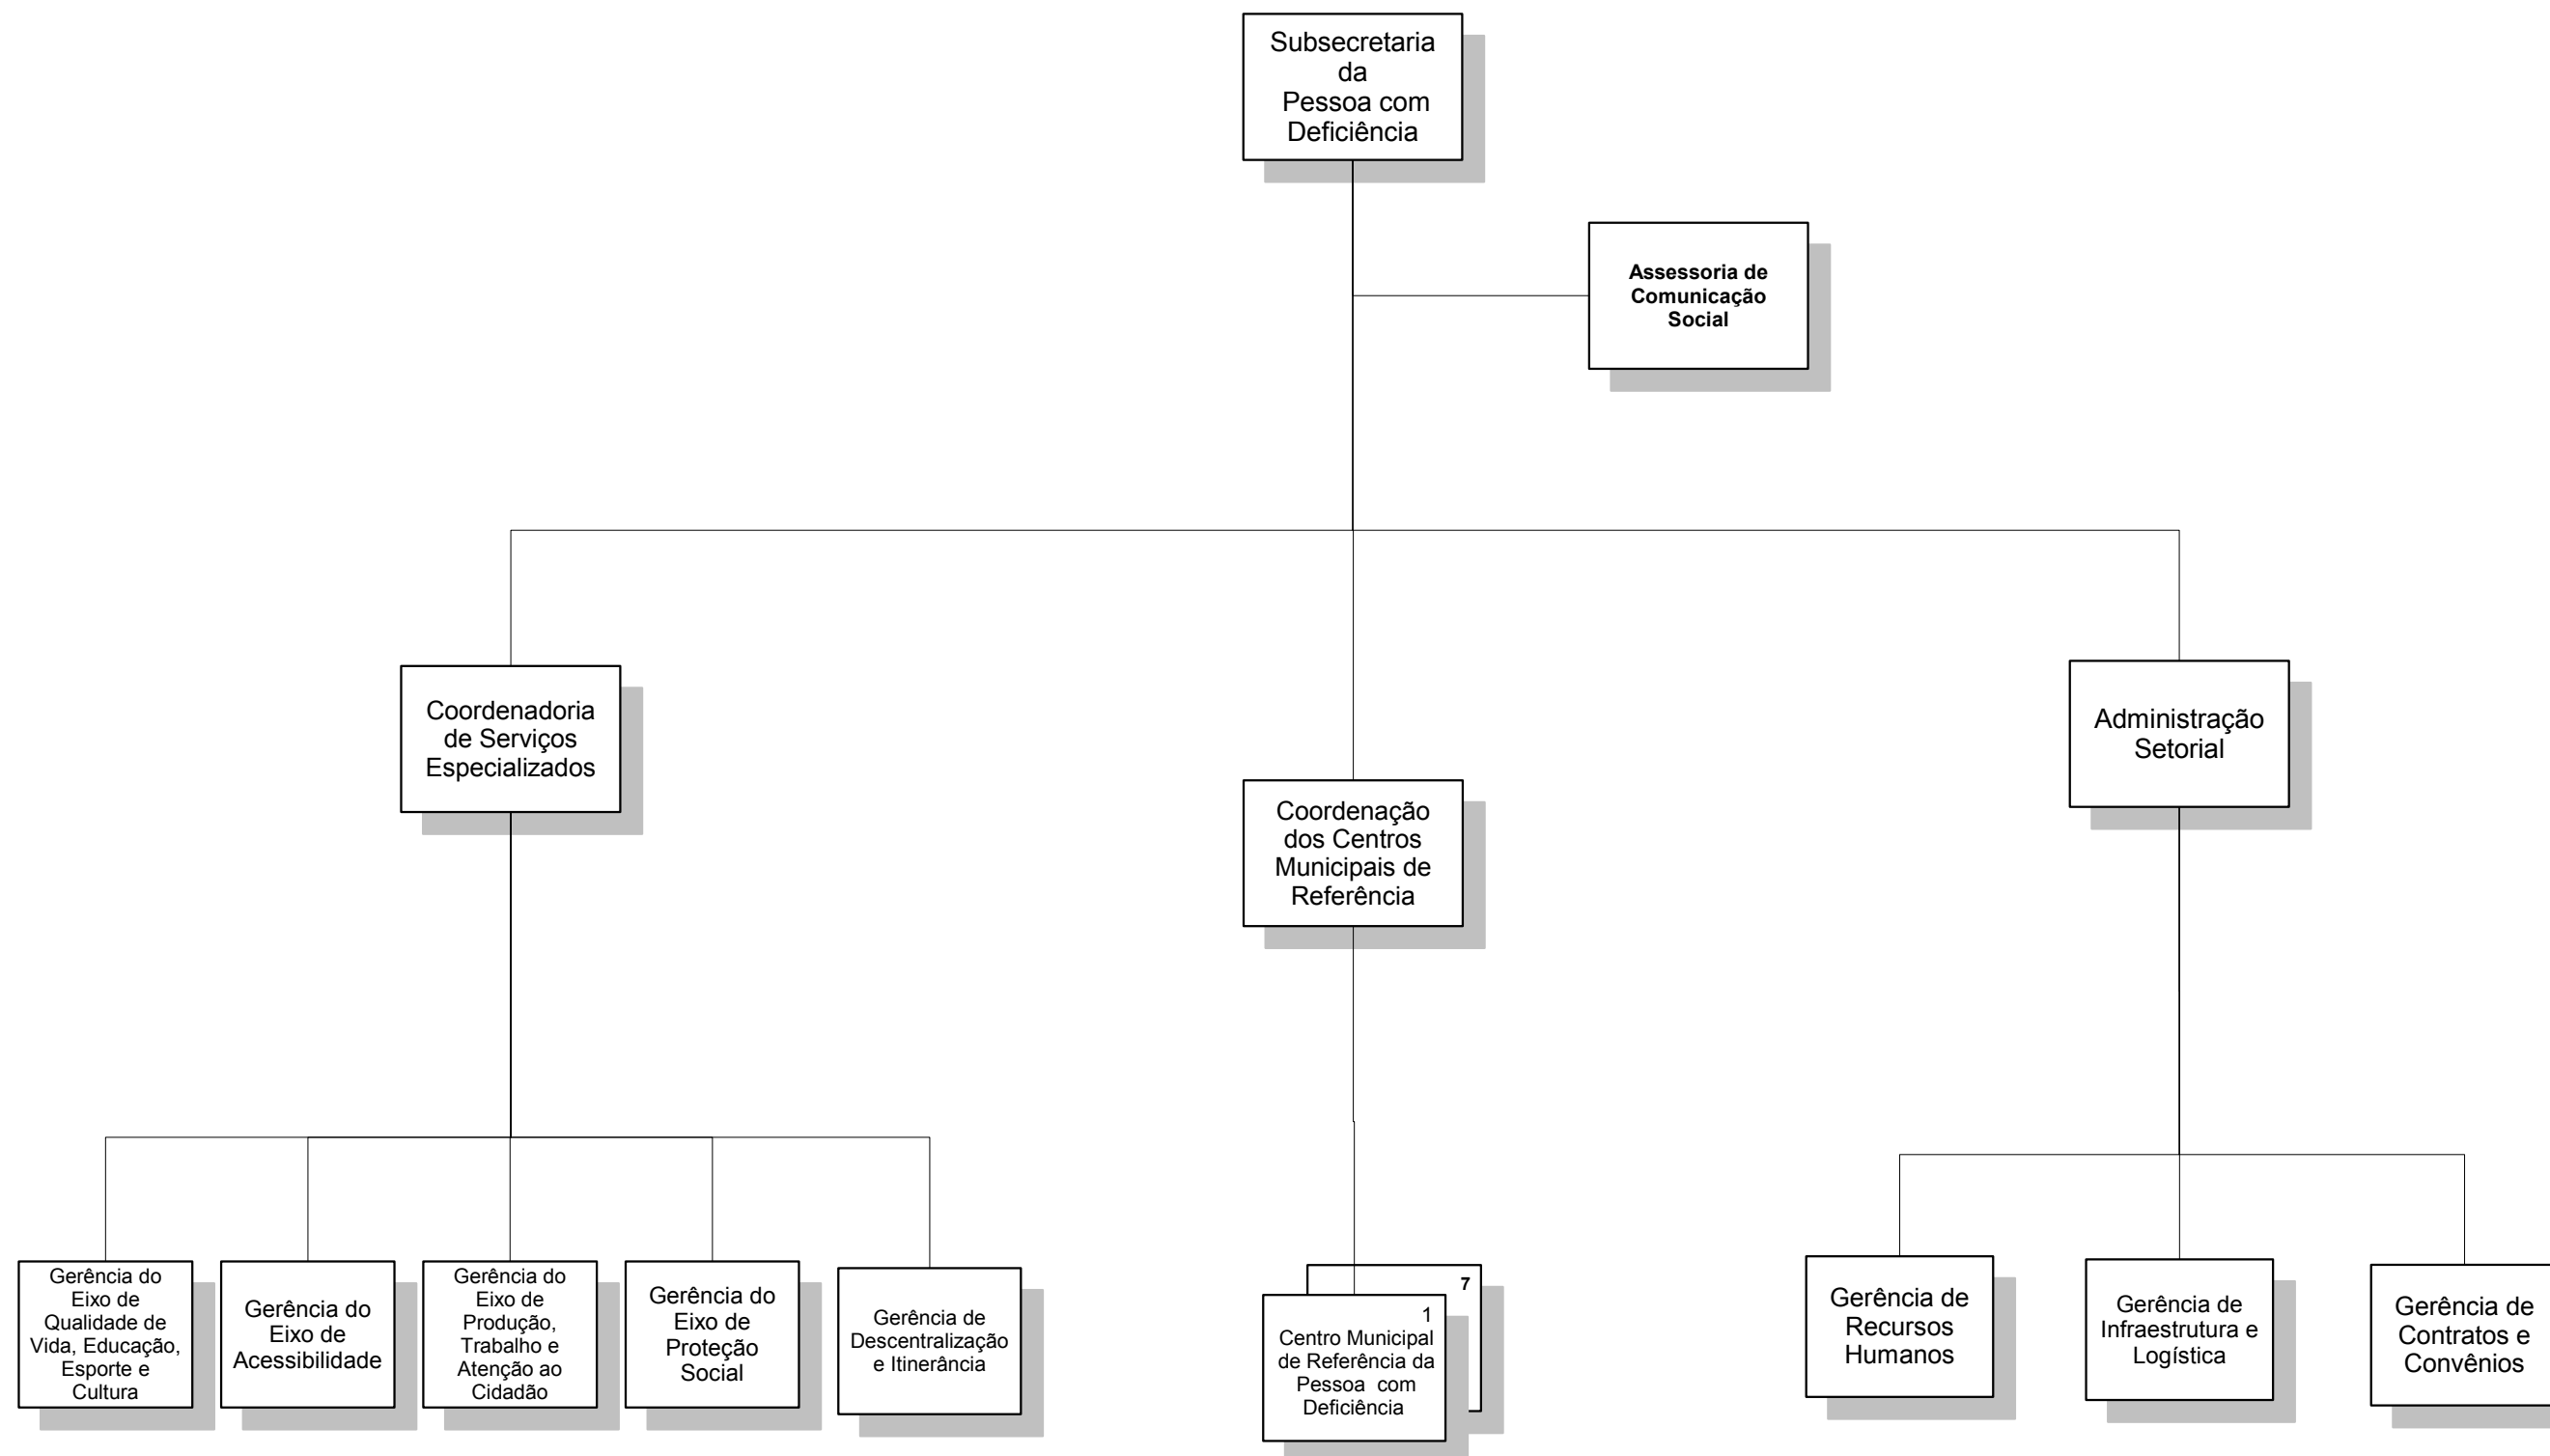

**Secretaria Municipal da Casa Civil - CASA CIVIL**

# CVL/SUBEL

PREFEITURA DA CIDADE DO RIO DE JANEIRO

Secretaria Municipal da Casa Civil  
Subsecretaria de Serviços Compartilhados  
Coordenadoria Geral de Gestão Institucional  
Coordenadoria de Modelagem Organizacional

**Secretaria Municipal da Casa Civil - CASA CIVIL**

**CVL/SUBPD**

PREFEITURA DA CIDADE DO RIO DE JANEIRO

Secretaria Municipal da Casa Civil  
Subsecretaria de Serviços Compartilhados  
Coordenadoria Geral de Gestão Institucional  
Coordenadoria de Modelagem Organizacional