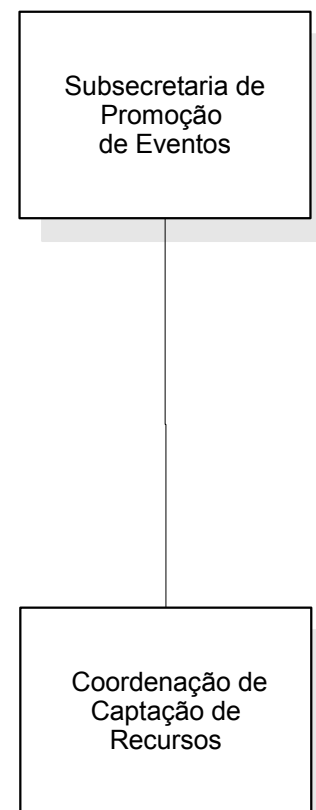

PREFEITURA DA CIDADE DO RIO DE JANEIRO

Secretaria Municipal da Casa Civil

Subsecretaria de Serviços Compartilhados

Coordenadoria Geral de Gestão Institucional

Coordenadoria de Modelagem Organizacional

Secretaria Municipal da Casa Civil - CASA CIVIL