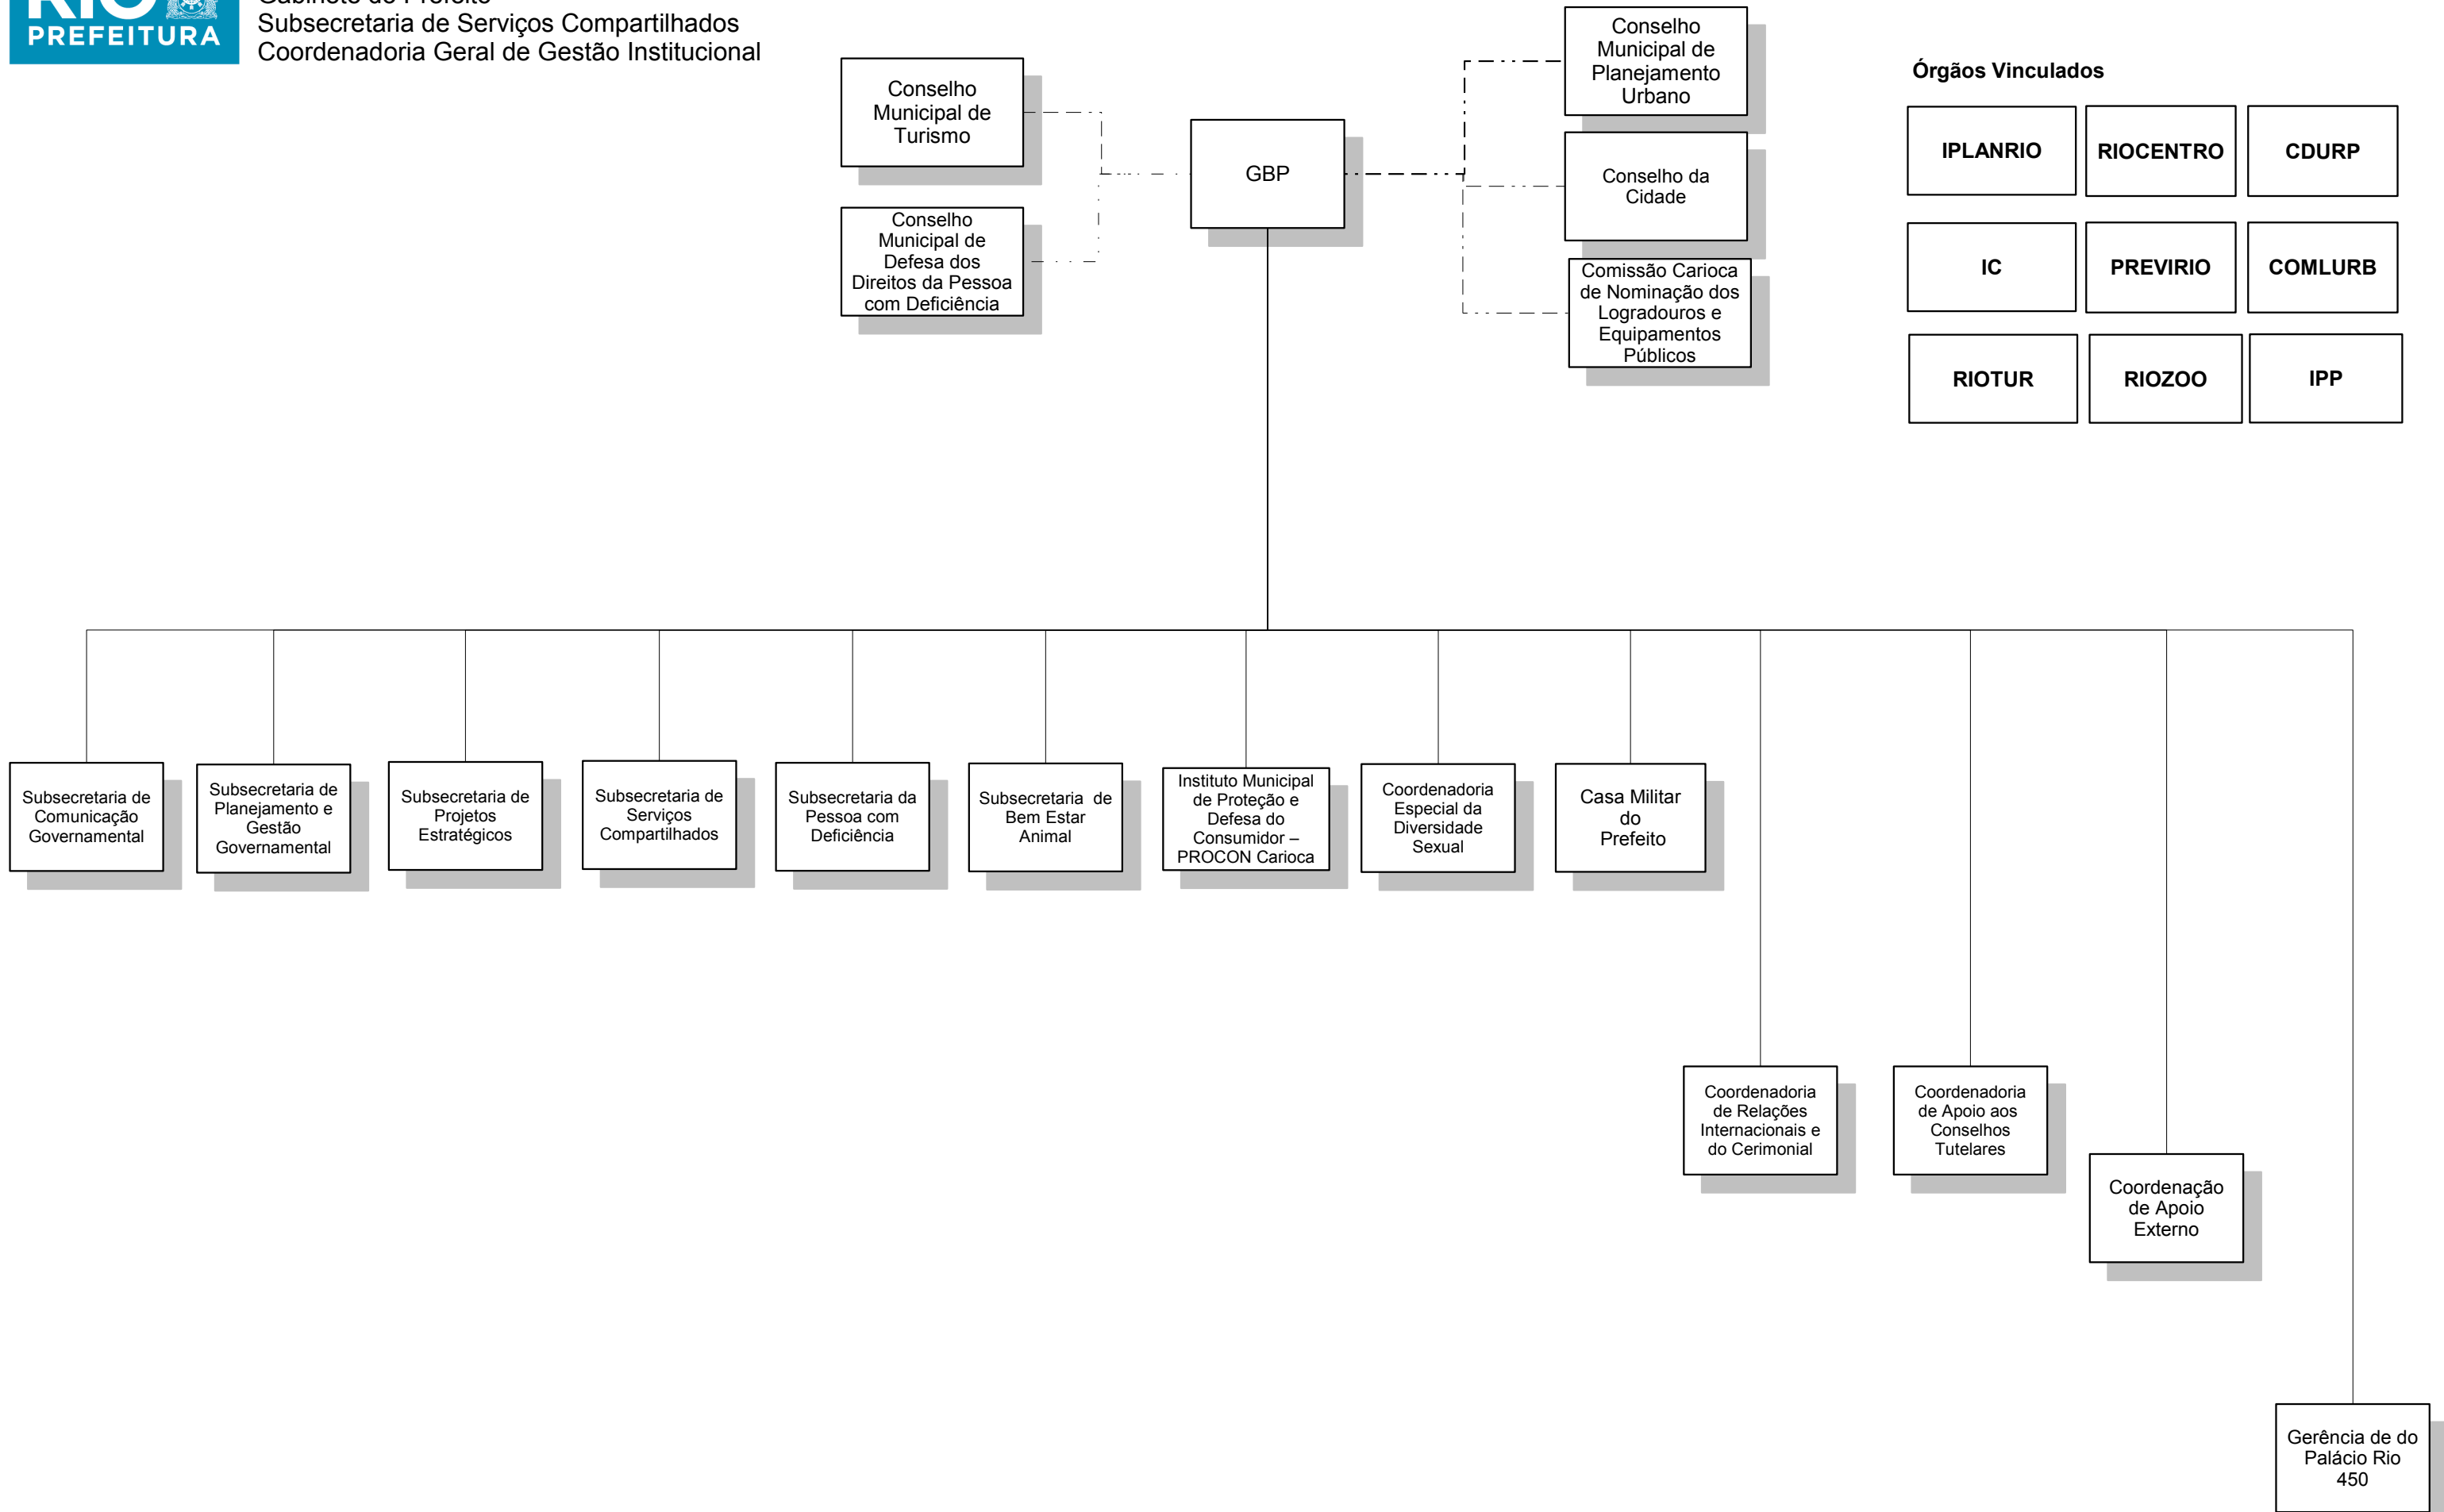

Gabinete do Prefeito - GBP

Órgãos Vinculados

IPLANRIO	RIOCENTRO	CDURP
IC	PREVIRIO	COMLURB
RIOTUR	RIOZOO	IPP

Prefeitura da Cidade do Rio de Janeiro
Gabinete do Prefeito
Subsecretaria de Serviços Compartilhados
Coordenadoria Geral de Gestão Institucional

Gabinete do Prefeito - GBP

GP/SUBCG

Prefeitura da Cidade do Rio de Janeiro
Gabinete do Prefeito
Subsecretaria de Serviços Compartilhados
Coordenadoria Geral de Gestão Institucional

Gabinete do Prefeito - GBP

GP/SUBPG

Prefeitura da Cidade do Rio de Janeiro
Gabinete do Prefeito
Subsecretaria de Serviços Compartilhados
Coordenadoria Geral de Gestão Institucional

Gabinete do Prefeito - GBP

GP/SUBPE

Prefeitura da Cidade do Rio de Janeiro
Gabinete do Prefeito
Subsecretaria de Serviços Compartilhados
Coordenadoria Geral de Gestão Institucional

GP/SUBPD