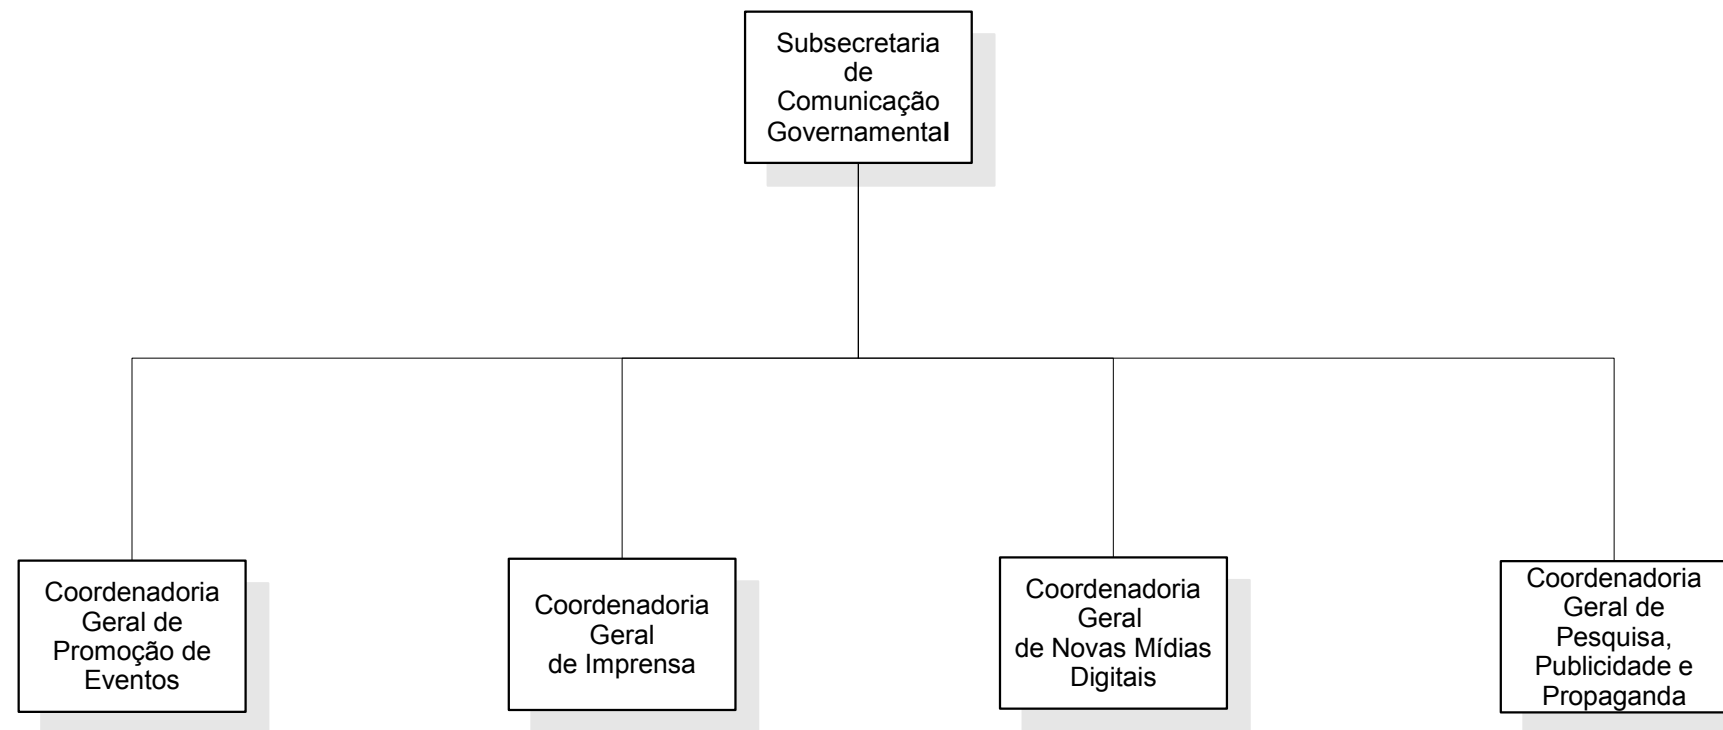

Gabinete do Prefeito - GBP

Órgãos Vinculados

IPLANRIO	RIOCENTRO	CDURP
IC	PREVIRIO	COMLURB
RIOTUR	RIOZOO	IPP

Prefeitura da Cidade do Rio de Janeiro
Gabinete do Prefeito
Subsecretaria de Serviços Compartilhados
Coordenadoria Geral de Gestão Institucional

Gabinete do Prefeito - GBP

GP/SUBCG

Prefeitura da Cidade do Rio de Janeiro
Gabinete do Prefeito
Subsecretaria de Serviços Compartilhados
Coordenadoria Geral de Gestão Institucional

Gabinete do Prefeito - GBP

GP/SUBPG

Prefeitura da Cidade do Rio de Janeiro
Gabinete do Prefeito
Subsecretaria de Serviços Compartilhados
Coordenadoria Geral de Gestão Institucional

Gabinete do Prefeito - GBP

GP/SUBPE

Prefeitura da Cidade do Rio de Janeiro
Gabinete do Prefeito
Subsecretaria de Serviços Compartilhados
Coordenadoria Geral de Gestão Institucional