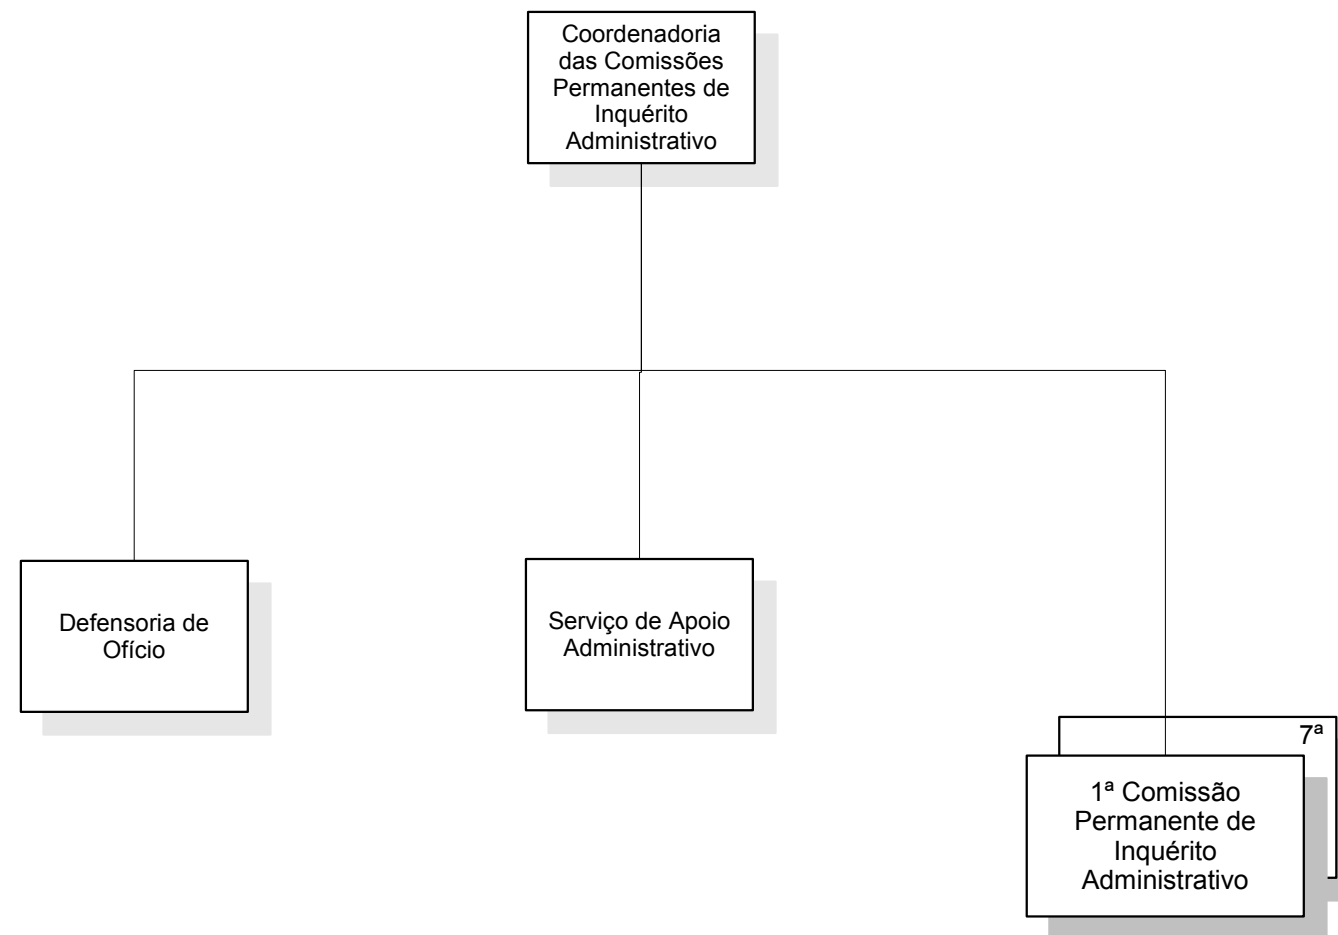

Gabinete do Prefeito - GBP

Órgãos Vinculados

IPLANRIO	RIOCENTRO	CDURP
IC	PREVIRIO	COMLURB
RIOTUR	RIOZOO	IPP

Prefeitura da Cidade do Rio de Janeiro
Gabinete do Prefeito
Subsecretaria de Serviços Compartilhados
Coordenadoria Geral de Gestão Institucional

Gabinete do Prefeito - GBP

GP/SUBCG

Prefeitura da Cidade do Rio de Janeiro
Gabinete do Prefeito
Subsecretaria de Serviços Compartilhados
Coordenadoria Geral de Gestão Institucional

Gabinete do Prefeito - GBP

GP/SUBPG

Prefeitura da Cidade do Rio de Janeiro
Gabinete do Prefeito
Subsecretaria de Serviços Compartilhados
Coordenadoria Geral de Gestão Institucional

Gabinete do Prefeito - GBP

GP/SUBPE

Prefeitura da Cidade do Rio de Janeiro
Gabinete do Prefeito
Subsecretaria de Serviços Compartilhados
Coordenadoria Geral de Gestão Institucional

Gabinete do Prefeito - GBP

GP/SUBSC

Prefeitura da Cidade do Rio de Janeiro
Gabinete do Prefeito
Subsecretaria de Serviços Compartilhados
Coordenadoria Geral de Gestão Institucional

Gabinete do Prefeito - GBP