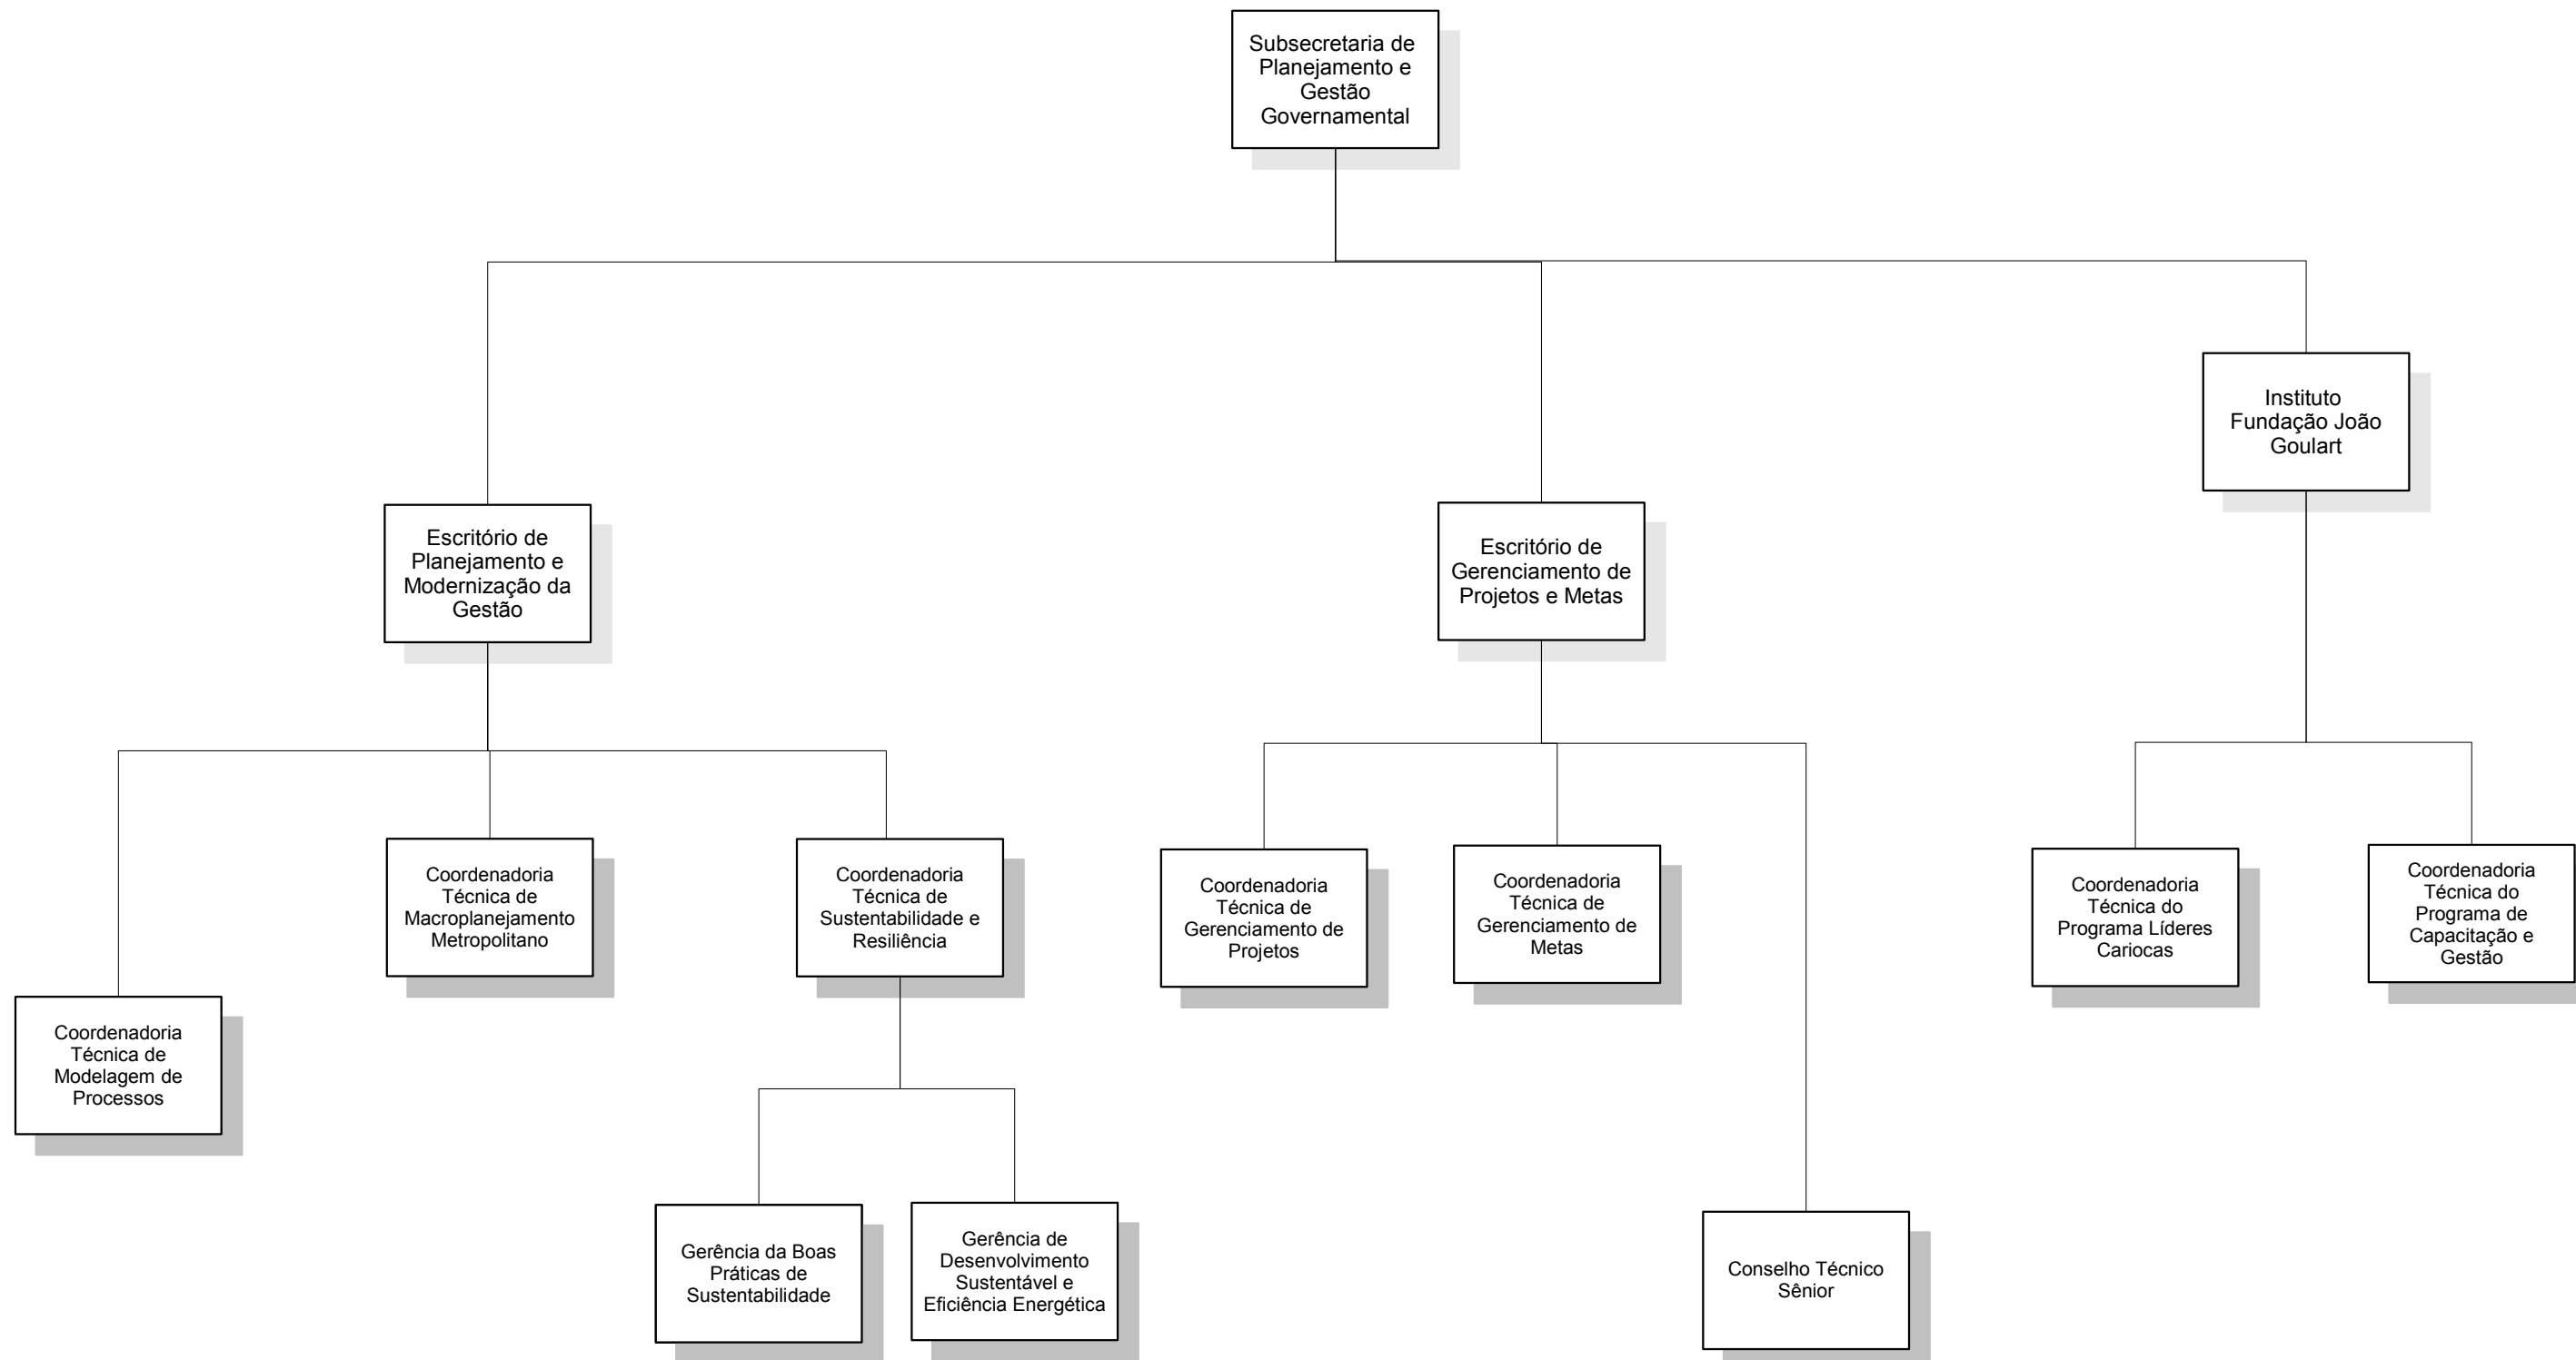

Gabinete do Prefeito - GBP

Órgãos Vinculados

IPLANRIO	RIOCENTRO	CDURP
IC	PREVIRIO	COMLURB
RIOTUR	RIOZOO	IPP

Prefeitura da Cidade do Rio de Janeiro
Gabinete do Prefeito
Subsecretaria de Serviços Compartilhados
Coordenadoria Geral de Gestão Institucional

Gabinete do Prefeito - GBP

GP/SUBCG

Prefeitura da Cidade do Rio de Janeiro
Gabinete do Prefeito
Subsecretaria de Serviços Compartilhados
Coordenadoria Geral de Gestão Institucional

Gabinete do Prefeito - GBP

GP/SUBPG

Prefeitura da Cidade do Rio de Janeiro
Gabinete do Prefeito
Subsecretaria de Serviços Compartilhados
Coordenadoria Geral de Gestão Institucional

Gabinete do Prefeito - GBP

GP/SUBPE

Prefeitura da Cidade do Rio de Janeiro
Gabinete do Prefeito
Subsecretaria de Serviços Compartilhados
Coordenadoria Geral de Gestão Institucional

GP/SUBPD